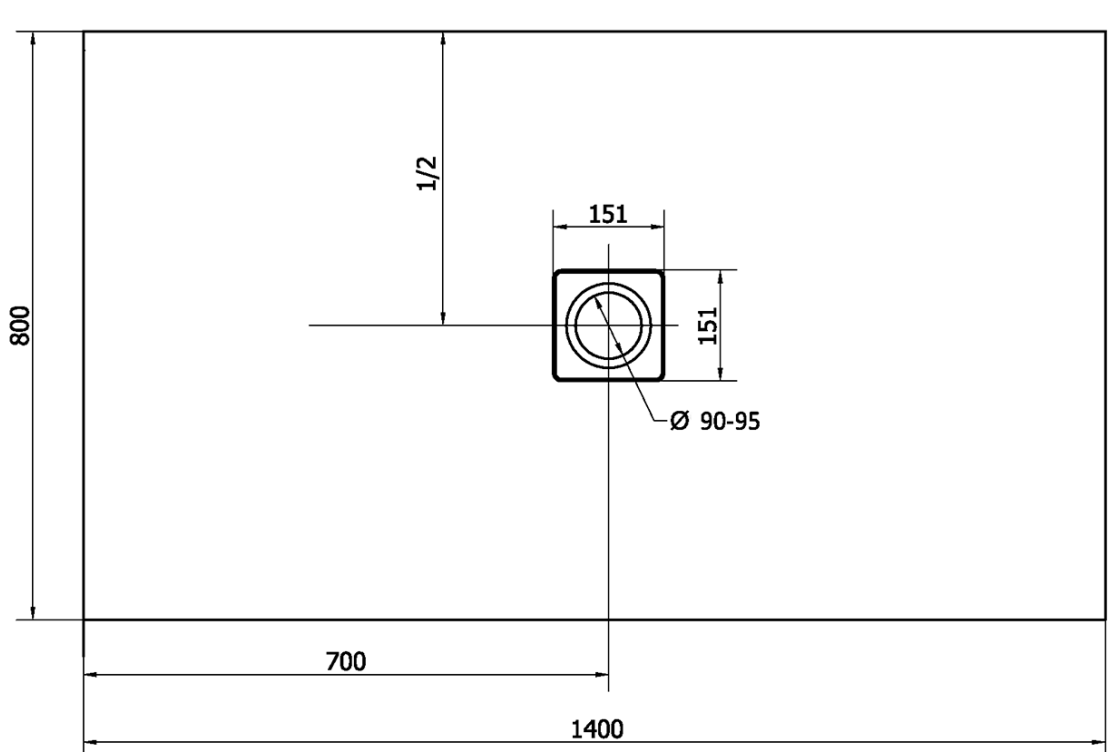

Produktový list

Objednací kód: **72900**

FLEXIA vanička z litého mramoru s možností úpravy
rozměru, 140x80cm

----- STRANA ŘEZU
CUTTED EDGE