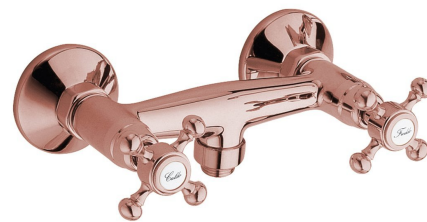

Produktový list

Objednací kód: **3867**

ANTEA nástěnná sprchová baterie, růžové zlato