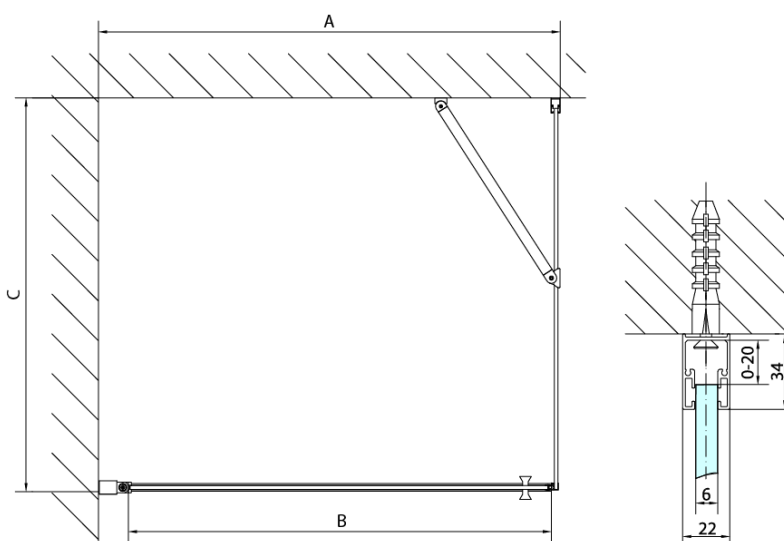

Produktový list

Objednací kód: **ZL3210**

ZOOM LINE boční stěna 1000mm, čiré sklo

ARTICLE	C
ZL3270	670-690
ZL3280	770-790
ZL3290	870-890
ZL3210	970-990

ARTICLE	A	B
ZL1270	670-690	~615
ZL1280	770-790	~715
ZL1290	870-890	~815
ZL1210	970-990	~815

ZL1390
ZL1310
ZL1311
ZL1312
ZL1313
ZL1314
ZL1315

ZL3270
ZL3280
ZL3290
ZL3210

ZL3270
ZL3280
ZL3290
ZL3210

ZL1390
ZL1310
ZL1311
ZL1312
ZL1313
ZL1314
ZL1315

ARTICLE	A	B	C
ZL1390	870-890	330	470
ZL1310	970-990	430	520
ZL1311	1070-1090	480	570
ZL1312	1170-1190	530	620
ZL1313	1270-1290	630	620
ZL1314	1370-1390	730	620
ZL1315	1470-1490	830	620