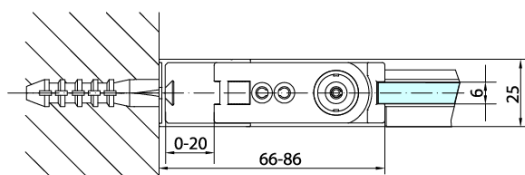

Produktový list

Objednací kód: **ZL3210**

ZOOM LINE boční stěna 1000mm, čiré sklo

ARTICLE	C
ZL3270	670-690
ZL3280	770-790
ZL3290	870-890
ZL3210	970-990

ARTICLE	A	B
ZL1270	670-690	~615
ZL1280	770-790	~715
ZL1290	870-890	~815
ZL1210	970-990	~815

ZL1390
ZL1310
ZL1311
ZL1312
ZL1313
ZL1314
ZL1315

ZL3270
ZL3280
ZL3290
ZL3210

ZL3270
ZL3280
ZL3290
ZL3210

ZL1390
ZL1310
ZL1311
ZL1312
ZL1313
ZL1314
ZL1315

ARTICLE	A	B	C
ZL1390	870-890	330	470
ZL1310	970-990	430	520
ZL1311	1070-1090	480	570
ZL1312	1170-1190	530	620
ZL1313	1270-1290	630	620
ZL1314	1370-1390	730	620
ZL1315	1470-1490	830	620