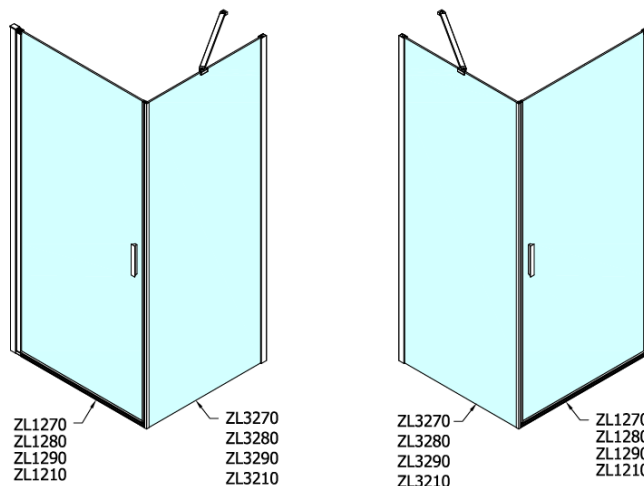

Produktový list

Objednací kód: **ZL3210**

ZOOM LINE boční stěna 1000mm, čiré sklo

ARTICLE	C
ZL3270	670-690
ZL3280	770-790
ZL3290	870-890
ZL3210	970-990

ARTICLE	A	B
ZL1270	670-690	~615
ZL1280	770-790	~715
ZL1290	870-890	~815
ZL1210	970-990	~815

ZL1390
ZL1310
ZL1311
ZL1312
ZL1313
ZL1314
ZL1315

ZL3270
ZL3280
ZL3290
ZL3210

ZL3270
ZL3280
ZL3290
ZL3210

ZL1390
ZL1310
ZL1311
ZL1312
ZL1313
ZL1314
ZL1315

ARTICLE	A	B	C
ZL1390	870-890	330	470
ZL1310	970-990	430	520
ZL1311	1070-1090	480	570
ZL1312	1170-1190	530	620
ZL1313	1270-1290	630	620
ZL1314	1370-1390	730	620
ZL1315	1470-1490	830	620