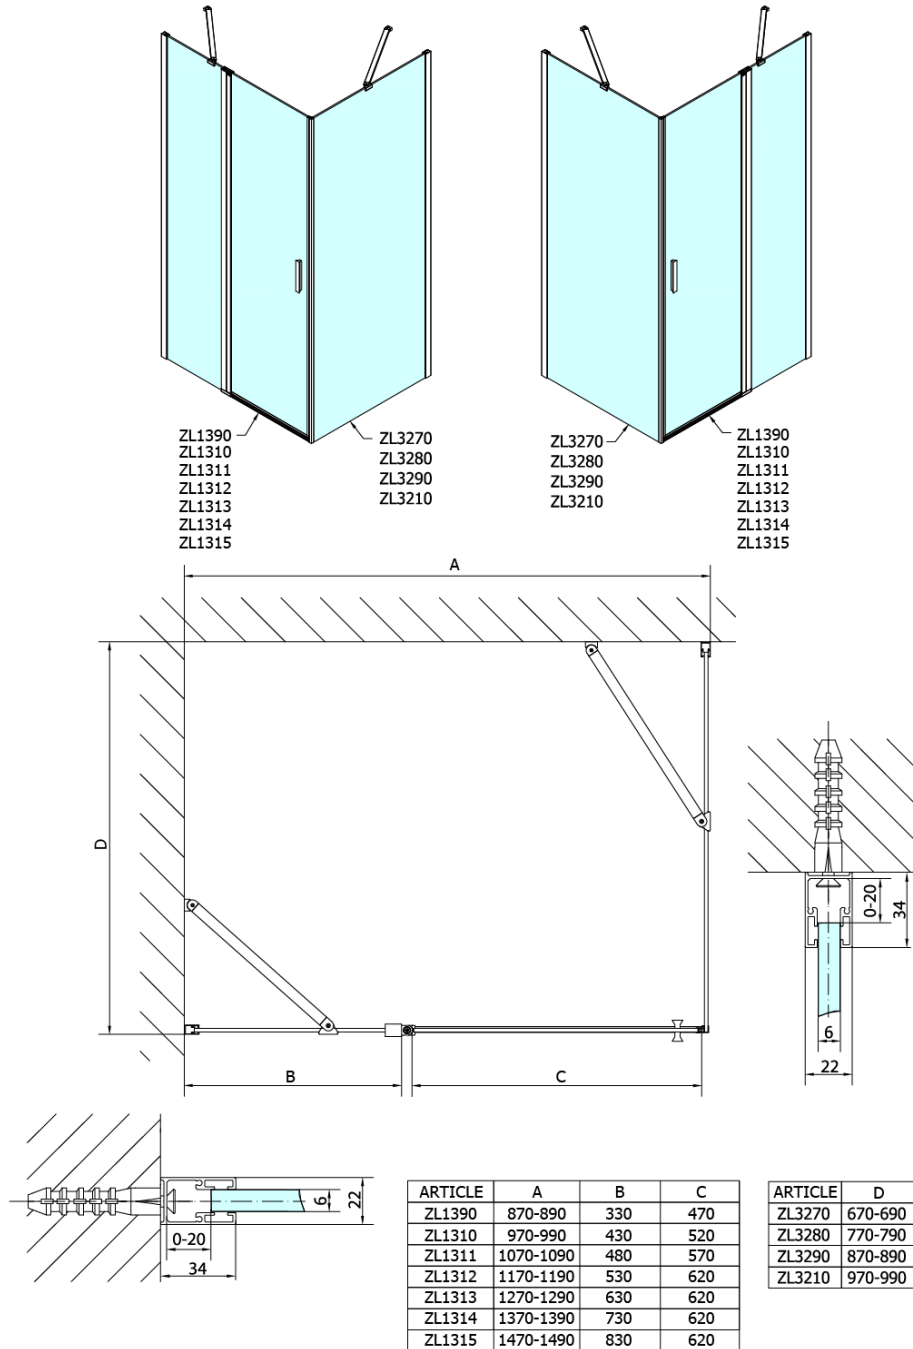

Produktový list

Objednací kód: **ZL3210**

ZOOM LINE boční stěna 1000mm, čiré sklo

ARTICLE	C
ZL3270	670-690
ZL3280	770-790
ZL3290	870-890
ZL3210	970-990

ARTICLE	A	B
ZL1270	670-690	~615
ZL1280	770-790	~715
ZL1290	870-890	~815
ZL1210	970-990	~815

ZL1390
ZL1310
ZL1311
ZL1312
ZL1313
ZL1314
ZL1315

ZL3270
ZL3280
ZL3290
ZL3210

ZL3270
ZL3280
ZL3290
ZL3210

ZL1390
ZL1310
ZL1311
ZL1312
ZL1313
ZL1314
ZL1315

ARTICLE	A	B	C
ZL1390	870-890	330	470
ZL1310	970-990	430	520
ZL1311	1070-1090	480	570
ZL1312	1170-1190	530	620
ZL1313	1270-1290	630	620
ZL1314	1370-1390	730	620
ZL1315	1470-1490	830	620

ARTICLE	D
ZL3270	670-690
ZL3280	770-790
ZL3290	870-890
ZL3210	970-990