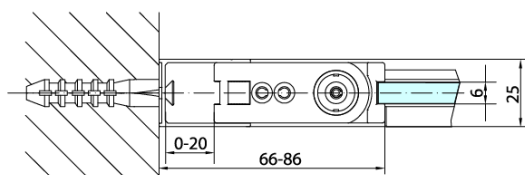

Produktový list

Objednací kód: **ZL3290**

ZOOM LINE boční stěna 900mm, čiré sklo

ARTICLE	C
ZL3270	670-690
ZL3280	770-790
ZL3290	870-890
ZL3210	970-990

ARTICLE	A	B
ZL1270	670-690	~615
ZL1280	770-790	~715
ZL1290	870-890	~815
ZL1210	970-990	~815