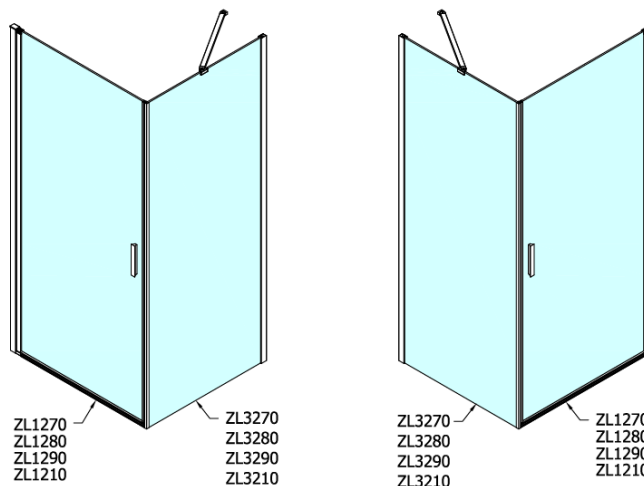

Produktový list

Objednací kód: **ZL3290**

ZOOM LINE boční stěna 900mm, čiré sklo

ARTICLE	C
ZL3270	670-690
ZL3280	770-790
ZL3290	870-890
ZL3210	970-990

ARTICLE	A	B
ZL1270	670-690	~615
ZL1280	770-790	~715
ZL1290	870-890	~815
ZL1210	970-990	~815