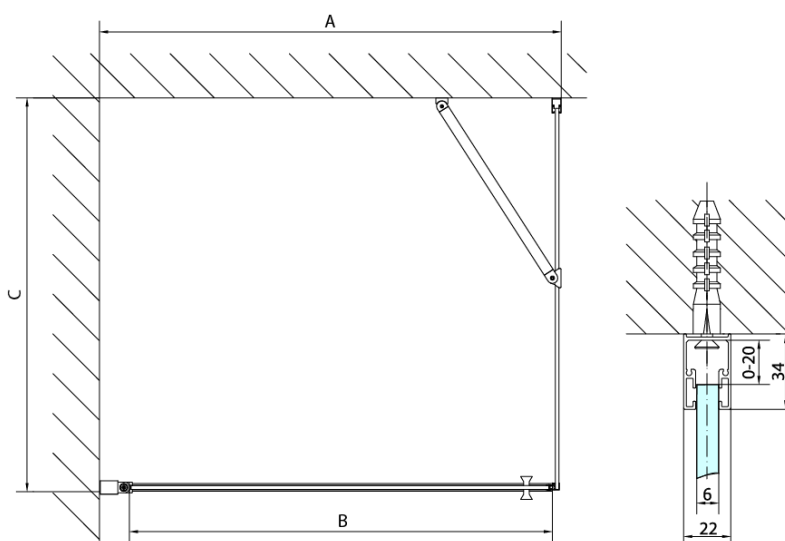

Produktový list

Objednací kód: **ZL3290**

ZOOM LINE boční stěna 900mm, čiré sklo

ARTICLE	C
ZL3270	670-690
ZL3280	770-790
ZL3290	870-890
ZL3210	970-990

ARTICLE	A	B
ZL1270	670-690	~615
ZL1280	770-790	~715
ZL1290	870-890	~815
ZL1210	970-990	~815