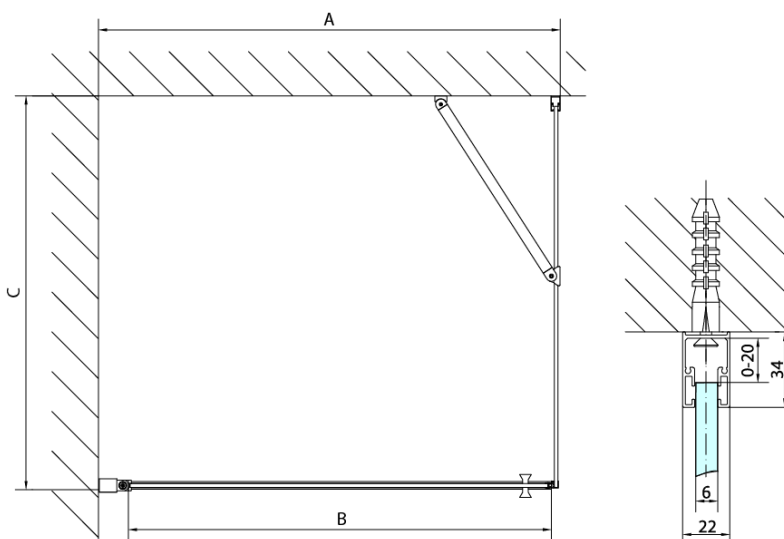

# Produktový list

Objednací kód: **ZL3280**

**ZOOM LINE boční stěna 800mm, čiré sklo**

ARTICLE	C
ZL3270	670-690
ZL3280	770-790
ZL3290	870-890
ZL3210	970-990

ARTICLE	A	B
ZL1270	670-690	~615
ZL1280	770-790	~715
ZL1290	870-890	~815
ZL1210	970-990	~815