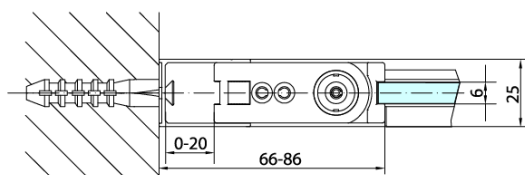

# Produktový list

Objednací kód: **ZL3280**

**ZOOM LINE boční stěna 800mm, čiré sklo**

ARTICLE	C
ZL3270	670-690
ZL3280	770-790
ZL3290	870-890
ZL3210	970-990

ARTICLE	A	B
ZL1270	670-690	~615
ZL1280	770-790	~715
ZL1290	870-890	~815
ZL1210	970-990	~815