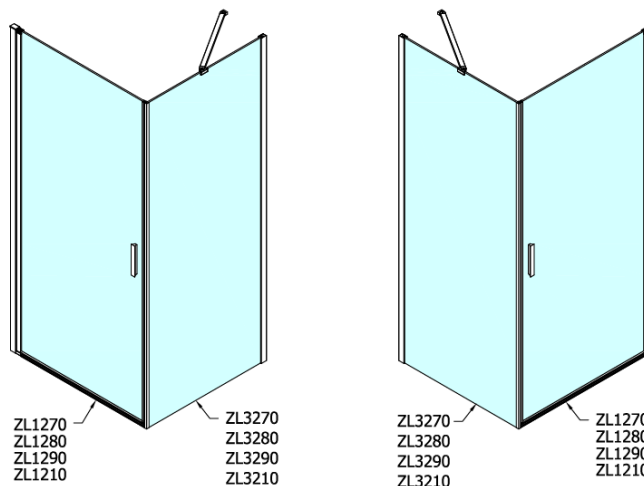

# Produktový list

Objednací kód: **ZL3280**

**ZOOM LINE boční stěna 800mm, čiré sklo**

ARTICLE	C
ZL3270	670-690
ZL3280	770-790
ZL3290	870-890
ZL3210	970-990

ARTICLE	A	B
ZL1270	670-690	~615
ZL1280	770-790	~715
ZL1290	870-890	~815
ZL1210	970-990	~815