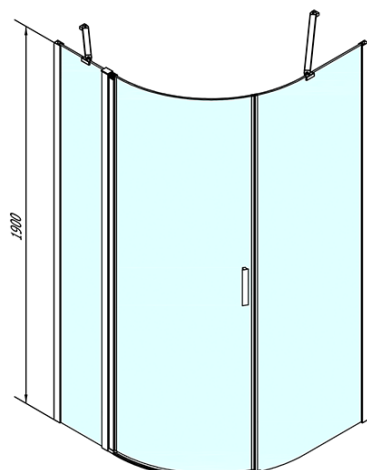

Produktový list

Objednací kód: **ZL2615L**

ZOOM LINE čtvrtkruhová sprchová zástěna 900x900mm,
čiré sklo, levá

ZL2615L

ZL2615R