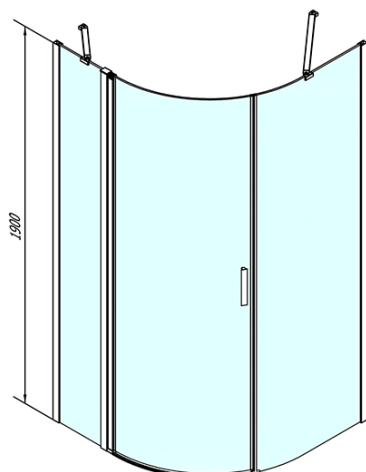

# Produktový list

Objednací kód: **ZL2615R**

**ZOOM LINE** čtvrtkruhová sprchová zástěna 900x900mm,  
čiré sklo, pravá

ZL2615L

ZL2615R