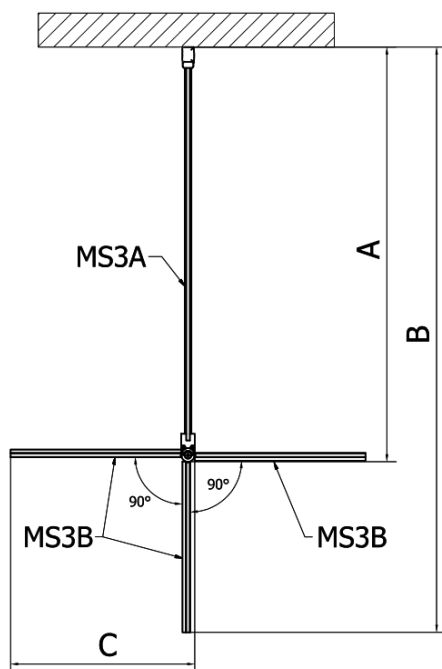

Produktový list

Objednací kód: **MS3B-30**

MODULAR SHOWER otočný panel k instalaci na stěnu
modulu MS3, 300 mm

MS3B-30L

MS3B-30R

MS3A-L,R	MS3B-L,R	A	B	C
MS3A-70	MS3B-30	675-695	975-995	330
MS3A-80	MS3B-30	775-795	1075-1095	330
MS3A-90	MS3B-30	875-895	1175-1195	330
MS3A-100	MS3B-30	975-995	1275-1295	330
MS3A-120	MS3B-30	1175-1195	1475-1495	330
MS3A-70	MS3B-40	675-695	1075-1095	430
MS3A-80	MS3B-40	775-795	1175-1195	430
MS3A-90	MS3B-40	875-895	1275-1295	430
MS3A-100	MS3B-40	975-995	1375-1395	430
MS3A-120	MS3B-40	1175-1195	1575-1595	430
MS3A-70	MS3B-50	675-695	1175-1195	530
MS3A-80	MS3B-50	775-795	1275-1295	530
MS3A-90	MS3B-50	875-895	1375-1395	530
MS3A-100	MS3B-50	975-995	1475-1495	530
MS3A-120	MS3B-50	1175-1195	1675-1695	530
MS3A-70	MS3B-60	675-695	1275-1295	630
MS3A-80	MS3B-60	775-795	1375-1395	630
MS3A-90	MS3B-60	875-895	1475-1495	630
MS3A-100	MS3B-60	975-995	1575-1595	630
MS3A-120	MS3B-60	1175-1195	1775-1795	630