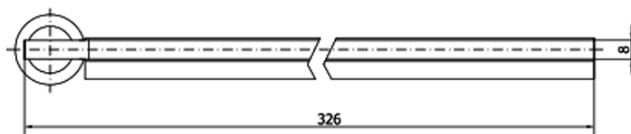

Produktový list

Objednací kód: **MS3B-30**

MODULAR SHOWER otočný panel k instalaci na stěnu
modulu MS3, 300 mm

MS3B-30L

MS3B-30R

MS3A-L,R	MS3B-L,R	A	B	C
MS3A-70	MS3B-30	675-695	975-995	330
MS3A-80	MS3B-30	775-795	1075-1095	330
MS3A-90	MS3B-30	875-895	1175-1195	330
MS3A-100	MS3B-30	975-995	1275-1295	330
MS3A-120	MS3B-30	1175-1195	1475-1495	330
MS3A-70	MS3B-40	675-695	1075-1095	430
MS3A-80	MS3B-40	775-795	1175-1195	430
MS3A-90	MS3B-40	875-895	1275-1295	430
MS3A-100	MS3B-40	975-995	1375-1395	430
MS3A-120	MS3B-40	1175-1195	1575-1595	430
MS3A-70	MS3B-50	675-695	1175-1195	530
MS3A-80	MS3B-50	775-795	1275-1295	530
MS3A-90	MS3B-50	875-895	1375-1395	530
MS3A-100	MS3B-50	975-995	1475-1495	530
MS3A-120	MS3B-50	1175-1195	1675-1695	530
MS3A-70	MS3B-60	675-695	1275-1295	630
MS3A-80	MS3B-60	775-795	1375-1395	630
MS3A-90	MS3B-60	875-895	1475-1495	630
MS3A-100	MS3B-60	975-995	1575-1595	630
MS3A-120	MS3B-60	1175-1195	1775-1795	630