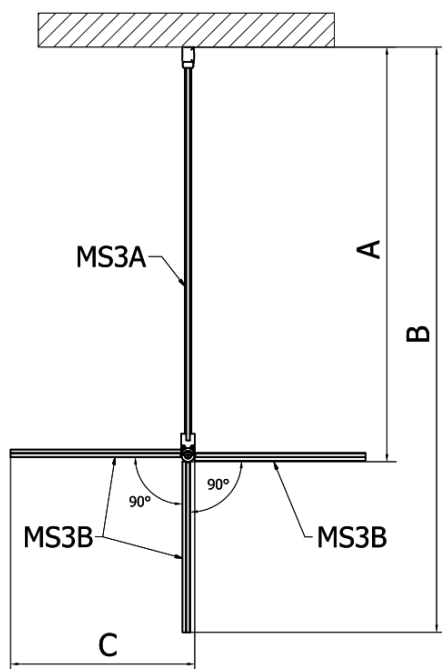

Produktový list

Objednací kód: **MS3A-100**

MODULAR SHOWER stěna k instalaci na zeď, pro připojení otočného panelu, 1000 mm

MS3A-100

MS3A-100

MS3A-L,R	MS3B-L,R	A	B	C
MS3A-70	MS3B-30	675-695	975-995	330
MS3A-80	MS3B-30	775-795	1075-1095	330
MS3A-90	MS3B-30	875-895	1175-1195	330
MS3A-100	MS3B-30	975-995	1275-1295	330
MS3A-120	MS3B-30	1175-1195	1475-1495	330
MS3A-70	MS3B-40	675-695	1075-1095	430
MS3A-80	MS3B-40	775-795	1175-1195	430
MS3A-90	MS3B-40	875-895	1275-1295	430
MS3A-100	MS3B-40	975-995	1375-1395	430
MS3A-120	MS3B-40	1175-1195	1575-1595	430
MS3A-70	MS3B-50	675-695	1175-1195	530
MS3A-80	MS3B-50	775-795	1275-1295	530
MS3A-90	MS3B-50	875-895	1375-1395	530
MS3A-100	MS3B-50	975-995	1475-1495	530
MS3A-120	MS3B-50	1175-1195	1675-1695	530
MS3A-70	MS3B-60	675-695	1275-1295	630
MS3A-80	MS3B-60	775-795	1375-1395	630
MS3A-90	MS3B-60	875-895	1475-1495	630
MS3A-100	MS3B-60	975-995	1575-1595	630
MS3A-120	MS3B-60	1175-1195	1775-1795	630