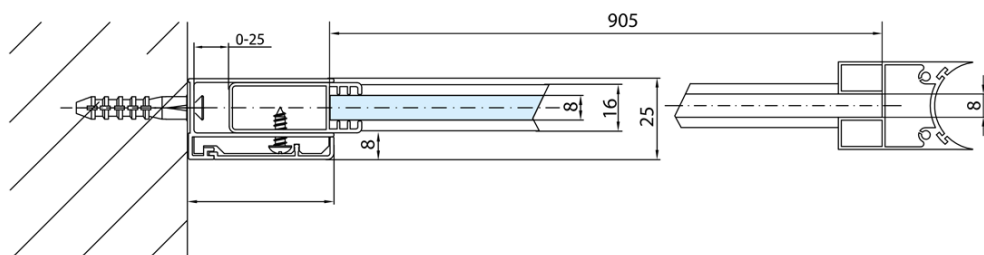

Produktový list

Objednací kód: **MS3A-100**

MODULAR SHOWER stěna k instalaci na zeď, pro připojení otočného panelu, 1000 mm

MS3A-100

MS3A-100

MS3A-L,R	MS3B-L,R	A	B	C
MS3A-70	MS3B-30	675-695	975-995	330
MS3A-80	MS3B-30	775-795	1075-1095	330
MS3A-90	MS3B-30	875-895	1175-1195	330
MS3A-100	MS3B-30	975-995	1275-1295	330
MS3A-120	MS3B-30	1175-1195	1475-1495	330
MS3A-70	MS3B-40	675-695	1075-1095	430
MS3A-80	MS3B-40	775-795	1175-1195	430
MS3A-90	MS3B-40	875-895	1275-1295	430
MS3A-100	MS3B-40	975-995	1375-1395	430
MS3A-120	MS3B-40	1175-1195	1575-1595	430
MS3A-70	MS3B-50	675-695	1175-1195	530
MS3A-80	MS3B-50	775-795	1275-1295	530
MS3A-90	MS3B-50	875-895	1375-1395	530
MS3A-100	MS3B-50	975-995	1475-1495	530
MS3A-120	MS3B-50	1175-1195	1675-1695	530
MS3A-70	MS3B-60	675-695	1275-1295	630
MS3A-80	MS3B-60	775-795	1375-1395	630
MS3A-90	MS3B-60	875-895	1475-1495	630
MS3A-100	MS3B-60	975-995	1575-1595	630
MS3A-120	MS3B-60	1175-1195	1775-1795	630