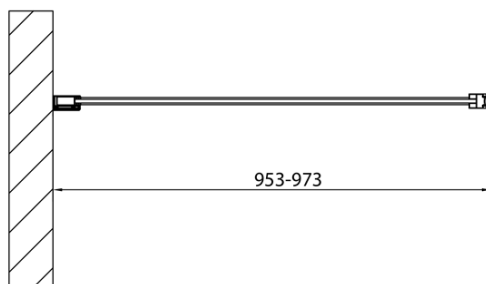

Produktový list

Objednací kód: **MS3A-100**

MODULAR SHOWER stěna k instalaci na zeď, pro připojení otočného panelu, 1000 mm

MS3A-100

MS3A-100

MS3A-L,R	MS3B-L,R	A	B	C
MS3A-70	MS3B-30	675-695	975-995	330
MS3A-80	MS3B-30	775-795	1075-1095	330
MS3A-90	MS3B-30	875-895	1175-1195	330
MS3A-100	MS3B-30	975-995	1275-1295	330
MS3A-120	MS3B-30	1175-1195	1475-1495	330
MS3A-70	MS3B-40	675-695	1075-1095	430
MS3A-80	MS3B-40	775-795	1175-1195	430
MS3A-90	MS3B-40	875-895	1275-1295	430
MS3A-100	MS3B-40	975-995	1375-1395	430
MS3A-120	MS3B-40	1175-1195	1575-1595	430
MS3A-70	MS3B-50	675-695	1175-1195	530
MS3A-80	MS3B-50	775-795	1275-1295	530
MS3A-90	MS3B-50	875-895	1375-1395	530
MS3A-100	MS3B-50	975-995	1475-1495	530
MS3A-120	MS3B-50	1175-1195	1675-1695	530
MS3A-70	MS3B-60	675-695	1275-1295	630
MS3A-80	MS3B-60	775-795	1375-1395	630
MS3A-90	MS3B-60	875-895	1475-1495	630
MS3A-100	MS3B-60	975-995	1575-1595	630
MS3A-120	MS3B-60	1175-1195	1775-1795	630