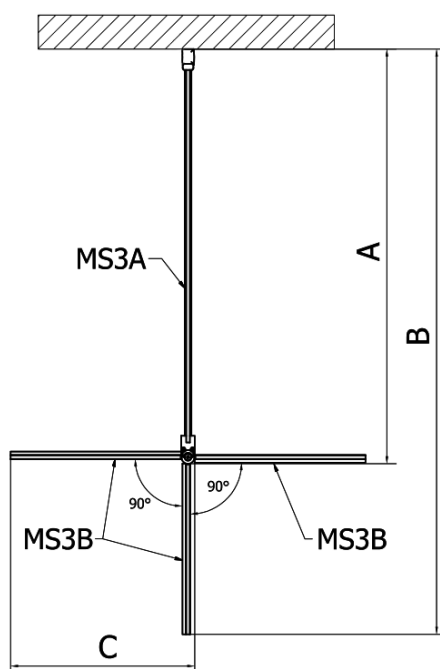

Produktový list

Objednací kód: **MS3A-90**

**MODULAR SHOWER stěna k instalaci na zeď, pro
připojení otočného panelu, 900 mm**

MS3A-L,R	MS3B-L,R	A	B	C
MS3A-70	MS3B-30	675-695	975-995	330
MS3A-80	MS3B-30	775-795	1075-1095	330
MS3A-90	MS3B-30	875-895	1175-1195	330
MS3A-100	MS3B-30	975-995	1275-1295	330
MS3A-120	MS3B-30	1175-1195	1475-1495	330
MS3A-70	MS3B-40	675-695	1075-1095	430
MS3A-80	MS3B-40	775-795	1175-1195	430
MS3A-90	MS3B-40	875-895	1275-1295	430
MS3A-100	MS3B-40	975-995	1375-1395	430
MS3A-120	MS3B-40	1175-1195	1575-1595	430
MS3A-70	MS3B-50	675-695	1175-1195	530
MS3A-80	MS3B-50	775-795	1275-1295	530
MS3A-90	MS3B-50	875-895	1375-1395	530
MS3A-100	MS3B-50	975-995	1475-1495	530
MS3A-120	MS3B-50	1175-1195	1675-1695	530
MS3A-70	MS3B-60	675-695	1275-1295	630
MS3A-80	MS3B-60	775-795	1375-1395	630
MS3A-90	MS3B-60	875-895	1475-1495	630
MS3A-100	MS3B-60	975-995	1575-1595	630
MS3A-120	MS3B-60	1175-1195	1775-1795	630

MS3A-90

MS3A-90