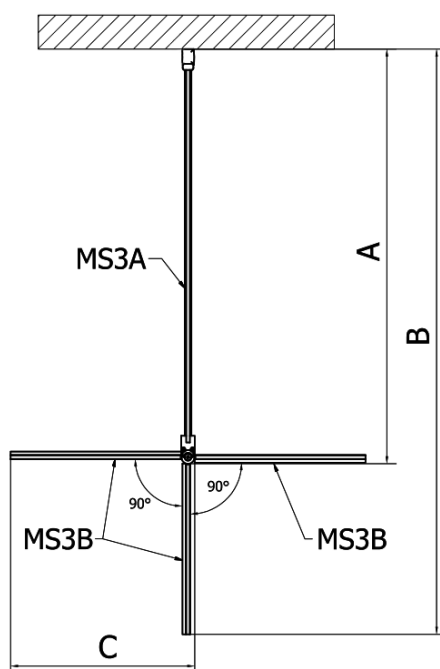

Produktový list

Objednací kód: **MS3A-70**

**MODULAR SHOWER stěna k instalaci na zeď, pro
připojení otočného panelu, 700 mm**

MS3A-L,R	MS3B-L,R	A	B	C
MS3A-70	MS3B-30	675-695	975-995	330
MS3A-80	MS3B-30	775-795	1075-1095	330
MS3A-90	MS3B-30	875-895	1175-1195	330
MS3A-100	MS3B-30	975-995	1275-1295	330
MS3A-120	MS3B-30	1175-1195	1475-1495	330
MS3A-70	MS3B-40	675-695	1075-1095	430
MS3A-80	MS3B-40	775-795	1175-1195	430
MS3A-90	MS3B-40	875-895	1275-1295	430
MS3A-100	MS3B-40	975-995	1375-1395	430
MS3A-120	MS3B-40	1175-1195	1575-1595	430
MS3A-70	MS3B-50	675-695	1175-1195	530
MS3A-80	MS3B-50	775-795	1275-1295	530
MS3A-90	MS3B-50	875-895	1375-1395	530
MS3A-100	MS3B-50	975-995	1475-1495	530
MS3A-120	MS3B-50	1175-1195	1675-1695	530
MS3A-70	MS3B-60	675-695	1275-1295	630
MS3A-80	MS3B-60	775-795	1375-1395	630
MS3A-90	MS3B-60	875-895	1475-1495	630
MS3A-100	MS3B-60	975-995	1575-1595	630
MS3A-120	MS3B-60	1175-1195	1775-1795	630