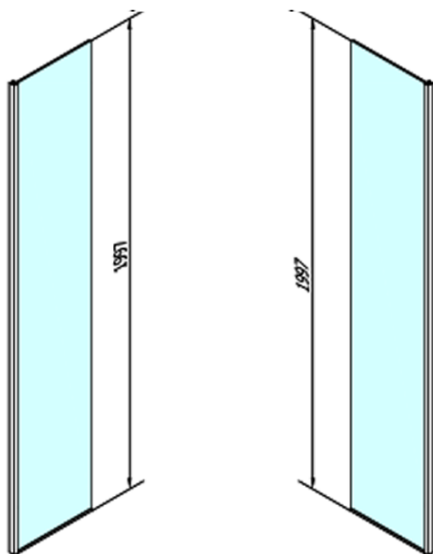

Produktový list

Objednací kód: **MS2B-120R**

MODULAR SHOWER pevný panel k instalaci na stěnu
modulu MS2, 1200 mm, pravý

M2SB-120L

M2SB-120R