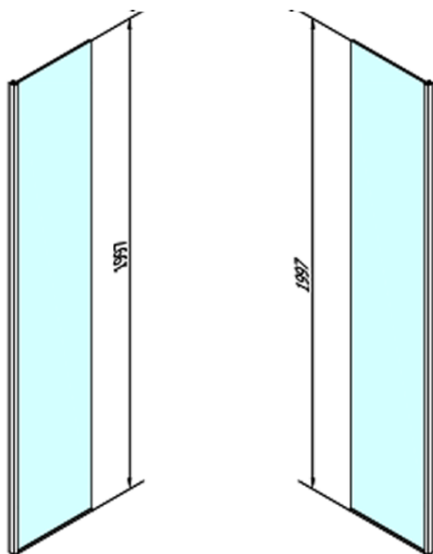

# Produktový list

Objednací kód: **MS2B-100L**

**MODULAR SHOWER** pevný panel k instalaci na stěnu  
modulu MS2, 1000 mm, levý

M2SB-100L

M2SB-100R