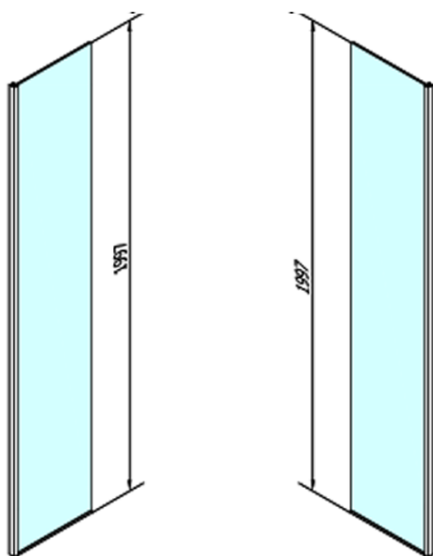

## Produktový list

Objednací kód: **MS2B-80R**

**MODULAR SHOWER** pevný panel k instalaci na stěnu  
modulu MS2, 800 mm, pravý

M2SB-80L

M2SB-80R