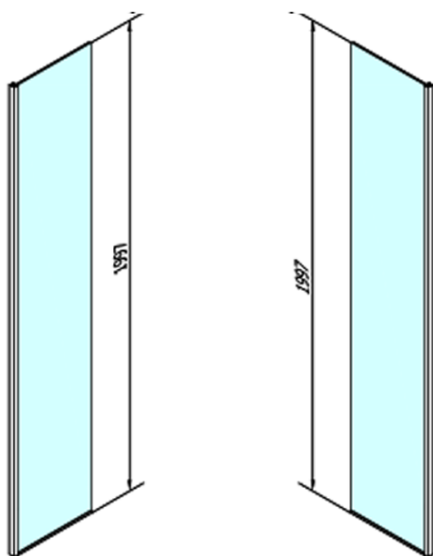

Produktový list

Objednací kód: **MS2B-60R**

MODULAR SHOWER pevný panel k instalaci na stěnu
modulu MS2, 600 mm, pravý

M2SB-60L

M2SB-60R