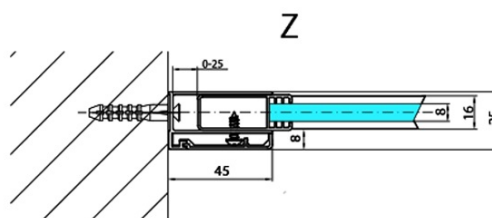

Produktový list

Objednací kód: **MS2A-90**

MODULAR SHOWER stěna k instalaci na zeď, pro připojení pevného panelu, 900 mm

MS2A-xxx+MS2B-xxxL

MS2A-xxx+MS2B-xxxR

ARTICLE	A
MS2A-80	776-801
MS2A-90	876-901
MS2A-100	976-1001
MS2A-110	1076-1101
MS2A-120	1176-1201