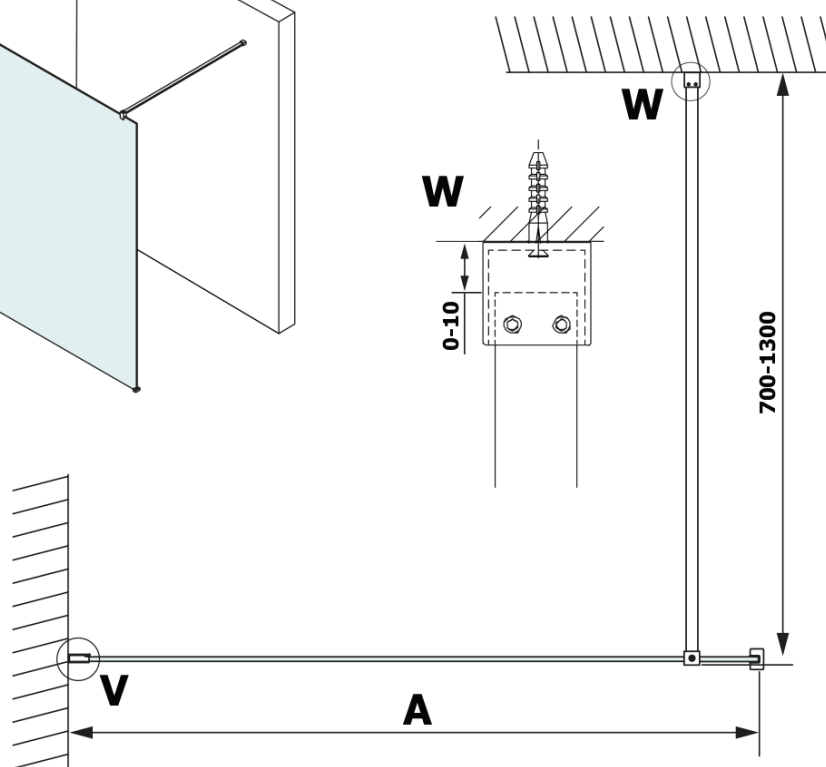

# Produktový list

Objednací kód: **GX2613GX1014**

**VARIO BLACK** jednodílná sprchová zástěna k instalaci ke stěně, deska HPL Kara, 1300 mm

MODEL	A
GX2670	685-700
GX2680	785-800
GX2690	885-900
GX2610	985-1000
GX2611	1085-1100
GX2612	1185-1200
GX2613	1285-1300