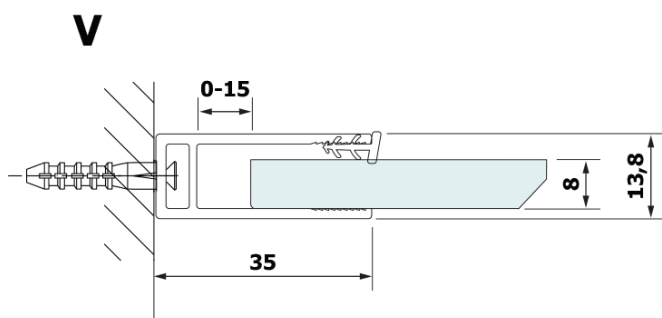

# Produktový list

Objednací kód: **GX2613GX1014**

**VARIO BLACK** jednodílná sprchová zástěna k instalaci ke stěně, deska HPL Kara, 1300 mm

MODEL	A
GX2670	685-700
GX2680	785-800
GX2690	885-900
GX2610	985-1000
GX2611	1085-1100
GX2612	1185-1200
GX2613	1285-1300