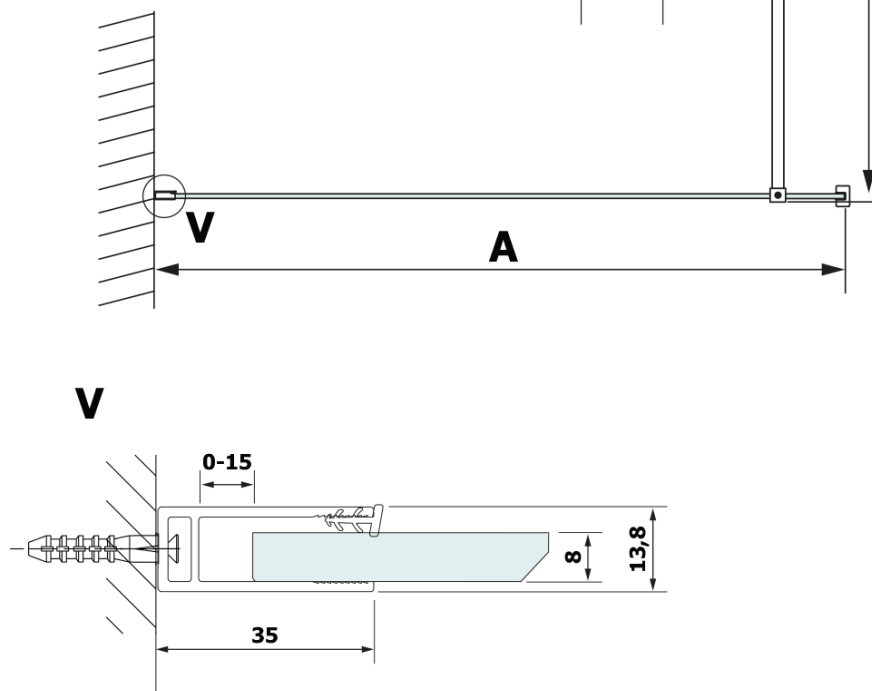

# Produktový list

Objednací kód: **GX2612GX1014**

**VARIO BLACK** jednodílná sprchová zástěna k instalaci ke stěně, deska HPL Kara, 1200 mm

MODEL	A
GX2670	685-700
GX2680	785-800
GX2690	885-900
GX2610	985-1000
GX2611	1085-1100
GX2612	1185-1200
GX2613	1285-1300