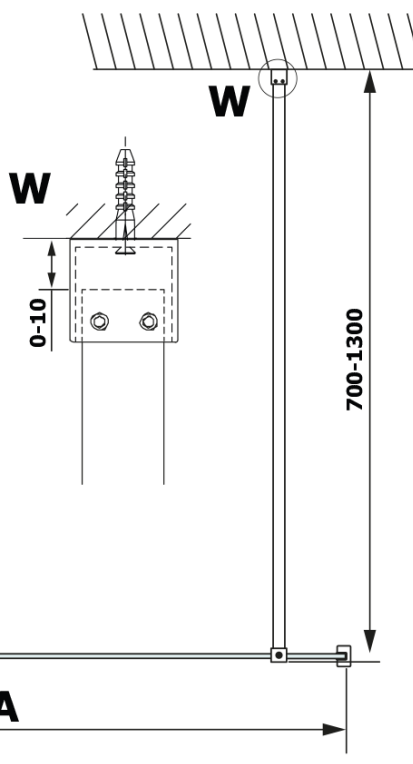

# Produktový list

Objednací kód: **GX2612GX1014**

**VARIO BLACK** jednodílná sprchová zástěna k instalaci ke stěně, deska HPL Kara, 1200 mm

MODEL	A
GX2670	685-700
GX2680	785-800
GX2690	885-900
GX2610	985-1000
GX2611	1085-1100
GX2612	1185-1200
GX2613	1285-1300