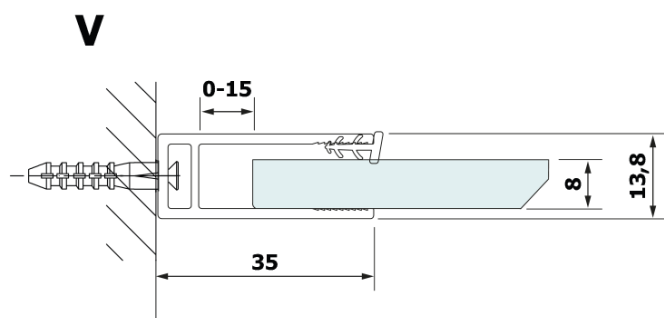

# Produktový list

Objednací kód: **GX2611GX1014**

**VARIO BLACK** jednodílná sprchová zástěna k instalaci ke stěně, deska HPL Kara, 1100 mm

MODEL	A
GX2670	685-700
GX2680	785-800
GX2690	885-900
GX2610	985-1000
GX2611	1085-1100
GX2612	1185-1200
GX2613	1285-1300