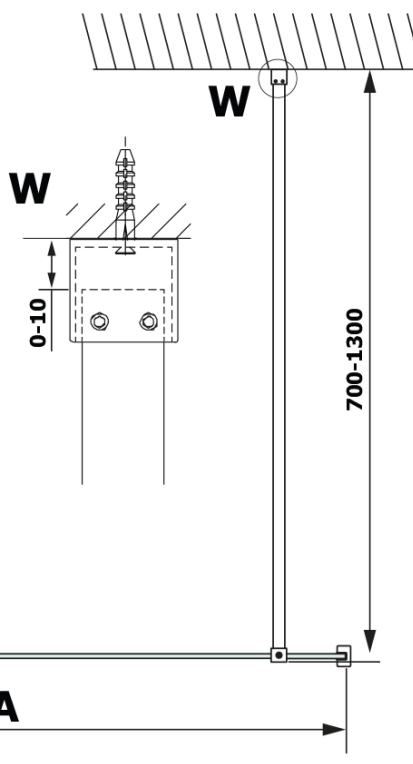

# Produktový list

Objednací kód: **GX2611GX1014**

**VARIO BLACK** jednodílná sprchová zástěna k instalaci ke stěně, deska HPL Kara, 1100 mm

MODEL	A
GX2670	685-700
GX2680	785-800
GX2690	885-900
GX2610	985-1000
GX2611	1085-1100
GX2612	1185-1200
GX2613	1285-1300