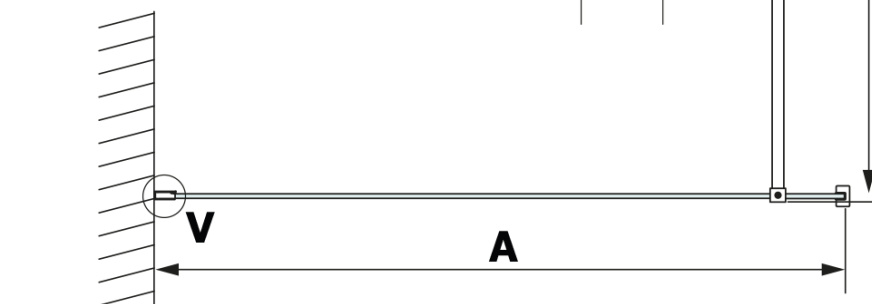

# Produktový list

Objednací kód: **GX2610GX1014**

**VARIO BLACK** jednodílná sprchová zástěna k instalaci ke stěně, deska HPL Kara, 1000 mm

| MODEL  | A         |
|--------|-----------|
| GX2670 | 685-700   |
| GX2680 | 785-800   |
| GX2690 | 885-900   |
| GX2610 | 985-1000  |
| GX2611 | 1085-1100 |
| GX2612 | 1185-1200 |
| GX2613 | 1285-1300 |

| MODEL  | A        |
|--------|----------|
| GX2670 | 685-700  |
| GX2680 | 785-800  |
| GX2690 | 885-900  |
| GX2610 | 985-1000 |