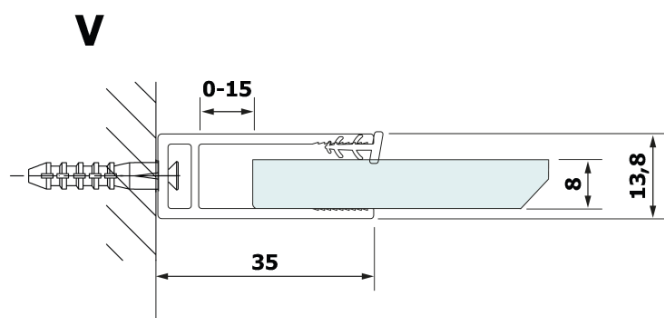

# Produktový list

Objednací kód: **GX2610GX1014**

**VARIO BLACK** jednodílná sprchová zástěna k instalaci ke stěně, deska HPL Kara, 1000 mm

| MODEL  | A         |
|--------|-----------|
| GX2670 | 685-700   |
| GX2680 | 785-800   |
| GX2690 | 885-900   |
| GX2610 | 985-1000  |
| GX2611 | 1085-1100 |
| GX2612 | 1185-1200 |
| GX2613 | 1285-1300 |

| MODEL  | A        |
|--------|----------|
| GX2670 | 685-700  |
| GX2680 | 785-800  |
| GX2690 | 885-900  |
| GX2610 | 985-1000 |