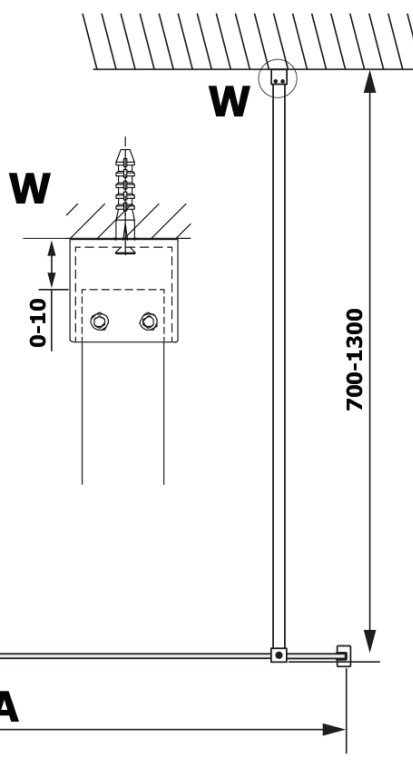

# Produktový list

Objednací kód: **GX2610GX1014**

**VARIO BLACK** jednodílná sprchová zástěna k instalaci ke stěně, deska HPL Kara, 1000 mm

| MODEL  | A         |
|--------|-----------|
| GX2670 | 685-700   |
| GX2680 | 785-800   |
| GX2690 | 885-900   |
| GX2610 | 985-1000  |
| GX2611 | 1085-1100 |
| GX2612 | 1185-1200 |
| GX2613 | 1285-1300 |

| MODEL  | A        |
|--------|----------|
| GX2670 | 685-700  |
| GX2680 | 785-800  |
| GX2690 | 885-900  |
| GX2610 | 985-1000 |