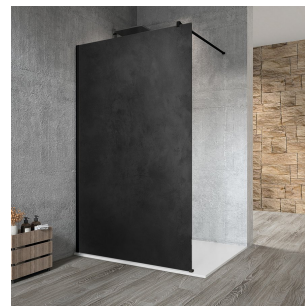

Produktový list

Objednací kód: **GX2690GX1014**

VARIO BLACK jednodílná sprchová zástěna k instalaci ke stěně, deska HPL Kara, 900 mm

MODEL	A
GX2670	685-700
GX2680	785-800
GX2690	885-900
GX2610	985-1000

MODEL	A
GX2670	685-700
GX2680	785-800
GX2690	885-900
GX2610	985-1000
GX2611	1085-1100
GX2612	1185-1200
GX2613	1285-1300