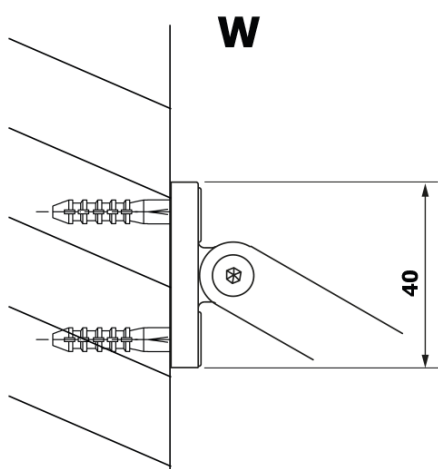

Produktový list

Objednací kód: **GX2690GX1014**

VARIO BLACK jednodílná sprchová zástěna k instalaci ke stěně, deska HPL Kara, 900 mm

MODEL	A
GX2670	685-700
GX2680	785-800
GX2690	885-900
GX2610	985-1000

MODEL	A
GX2670	685-700
GX2680	785-800
GX2690	885-900
GX2610	985-1000
GX2611	1085-1100
GX2612	1185-1200
GX2613	1285-1300