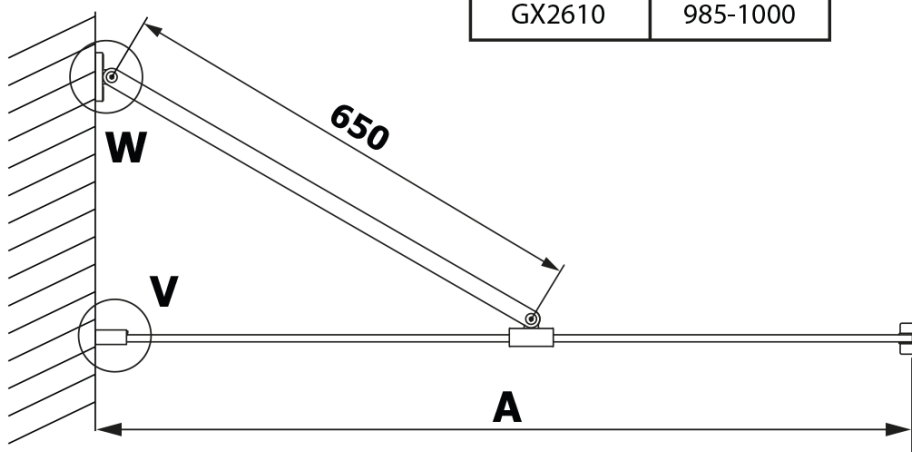

Produktový list

Objednací kód: **GX2690GX1014**

VARIO BLACK jednodílná sprchová zástěna k instalaci ke stěně, deska HPL Kara, 900 mm

MODEL	A
GX2670	685-700
GX2680	785-800
GX2690	885-900
GX2610	985-1000

MODEL	A
GX2670	685-700
GX2680	785-800
GX2690	885-900
GX2610	985-1000
GX2611	1085-1100
GX2612	1185-1200
GX2613	1285-1300