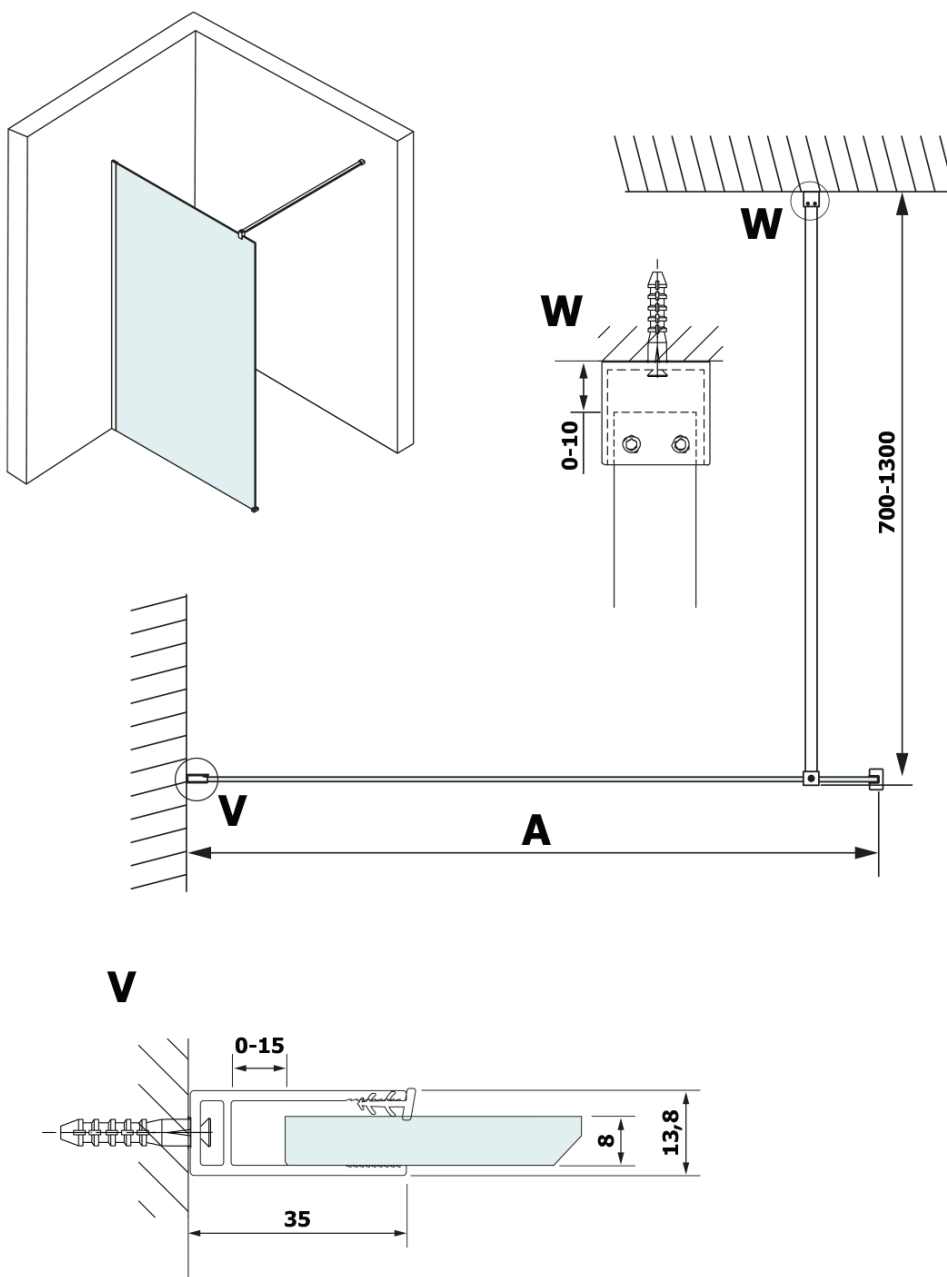

Produktový list

Objednací kód: **GX2690GX1014**

VARIO BLACK jednodílná sprchová zástěna k instalaci ke stěně, deska HPL Kara, 900 mm

MODEL	A
GX2670	685-700
GX2680	785-800
GX2690	885-900
GX2610	985-1000

MODEL	A
GX2670	685-700
GX2680	785-800
GX2690	885-900
GX2610	985-1000
GX2611	1085-1100
GX2612	1185-1200
GX2613	1285-1300