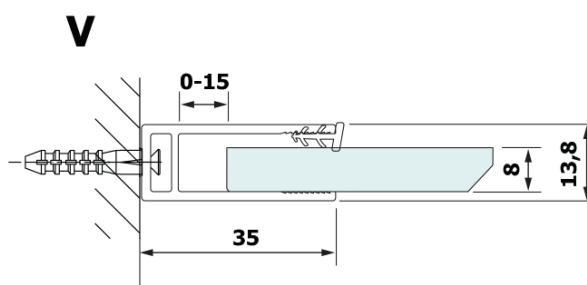

Produktový list

Objednací kód: **GX2690GX1014**

VARIO BLACK jednodílná sprchová zástěna k instalaci ke stěně, deska HPL Kara, 900 mm

MODEL	A
GX2670	685-700
GX2680	785-800
GX2690	885-900
GX2610	985-1000

MODEL	A
GX2670	685-700
GX2680	785-800
GX2690	885-900
GX2610	985-1000
GX2611	1085-1100
GX2612	1185-1200
GX2613	1285-1300