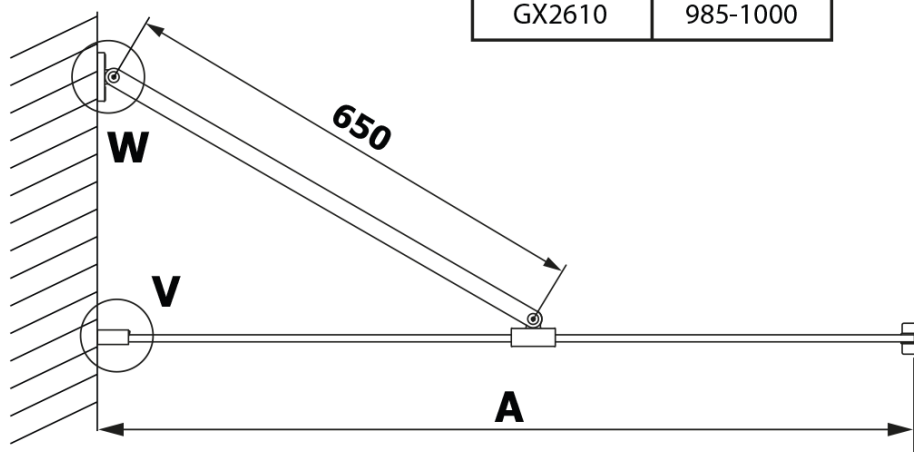

Produktový list

Objednací kód: **GX2680GX1014**

VARIO BLACK jednodílná sprchová zástěna k instalaci ke stěně, deska HPL Kara, 800 mm

MODEL	A
GX2670	685-700
GX2680	785-800
GX2690	885-900
GX2610	985-1000

MODEL	A
GX2670	685-700
GX2680	785-800
GX2690	885-900
GX2610	985-1000
GX2611	1085-1100
GX2612	1185-1200
GX2613	1285-1300