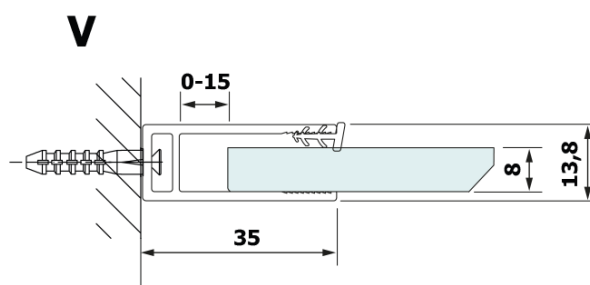

Produktový list

Objednací kód: **GX2680GX1014**

VARIO BLACK jednodílná sprchová zástěna k instalaci ke stěně, deska HPL Kara, 800 mm

MODEL	A
GX2670	685-700
GX2680	785-800
GX2690	885-900
GX2610	985-1000

MODEL	A
GX2670	685-700
GX2680	785-800
GX2690	885-900
GX2610	985-1000
GX2611	1085-1100
GX2612	1185-1200
GX2613	1285-1300