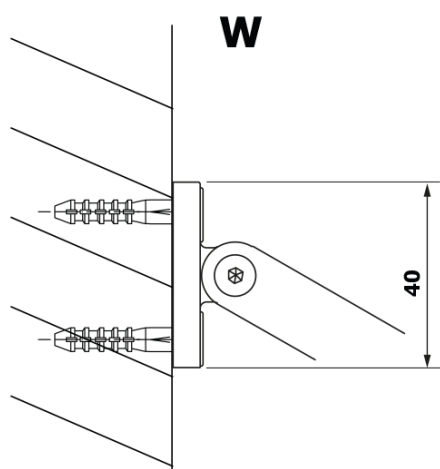

Produktový list

Objednací kód: **GX2680GX1014**

VARIO BLACK jednodílná sprchová zástěna k instalaci ke stěně, deska HPL Kara, 800 mm

MODEL	A
GX2670	685-700
GX2680	785-800
GX2690	885-900
GX2610	985-1000

MODEL	A
GX2670	685-700
GX2680	785-800
GX2690	885-900
GX2610	985-1000
GX2611	1085-1100
GX2612	1185-1200
GX2613	1285-1300