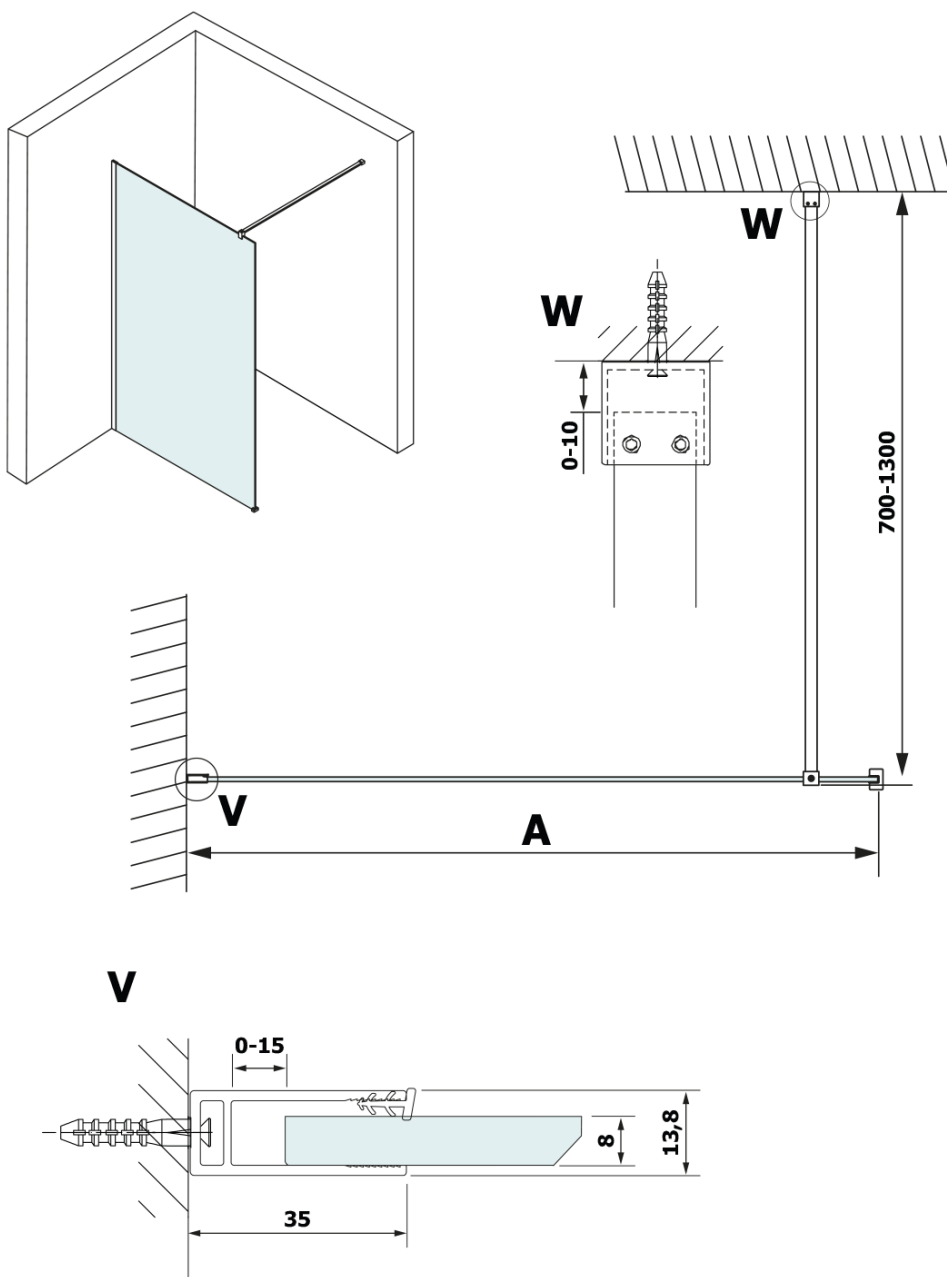

Produktový list

Objednací kód: **GX2680GX1014**

VARIO BLACK jednodílná sprchová zástěna k instalaci ke stěně, deska HPL Kara, 800 mm

MODEL	A
GX2670	685-700
GX2680	785-800
GX2690	885-900
GX2610	985-1000

MODEL	A
GX2670	685-700
GX2680	785-800
GX2690	885-900
GX2610	985-1000
GX2611	1085-1100
GX2612	1185-1200
GX2613	1285-1300