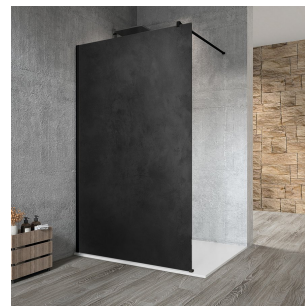

Produktový list

Objednací kód: **GX2670GX1014**

VARIO BLACK jednodílná sprchová zástěna k instalaci ke stěně, deska HPL Kara, 700 mm

MODEL	A
GX2670	685-700
GX2680	785-800
GX2690	885-900
GX2610	985-1000