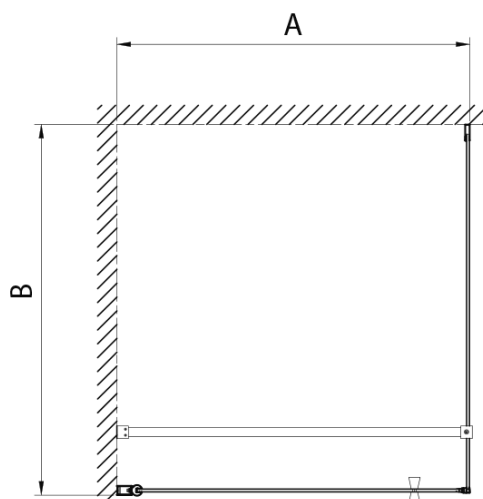

# Produktový list

Objednací kód: **PT100-01**

**PILOT čtvercový sprchový kout 1000x1000 mm, Brick sklo**

PT + WI

PT070/PT080/PT090/PT100+WI070/WI080/WI090/WI100/WI110

model	A mm	B mm
PT070	667-687	
PT080	767-787	
PT090	867-887	
PT100	967-987	
WI070		690-705
WI080		790-805
WI090		890-905
WI100		990-1005
WI110		1090-1105