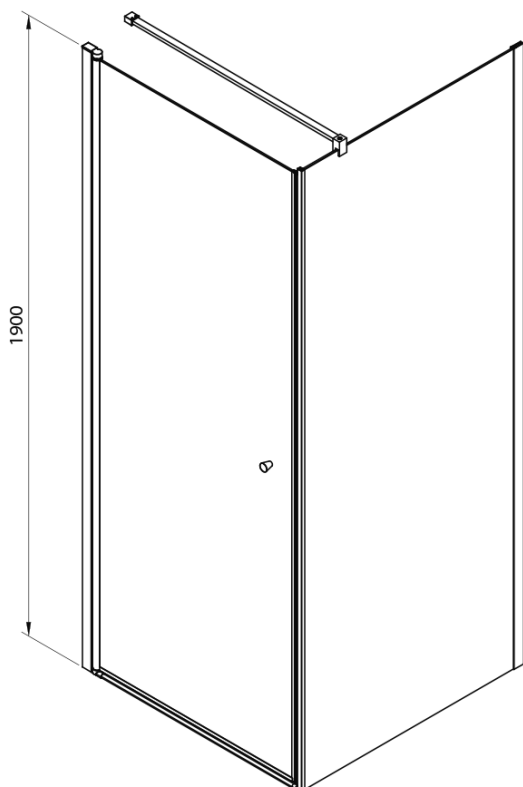

Produktový list

Objednací kód: **PT090-01**

PILOT čtvercový sprchový kout 900x900 mm, Brick sklo

PT + WI

PT070/PT080/PT090/PT100+WI070/WI080/WI090/WI100/WI110

model	A mm	B mm
PT070	667-687	
PT080	767-787	
PT090	867-887	
PT100	967-987	
WI070		690-705
WI080		790-805
WI090		890-905
WI100		990-1005
WI110		1090-1105