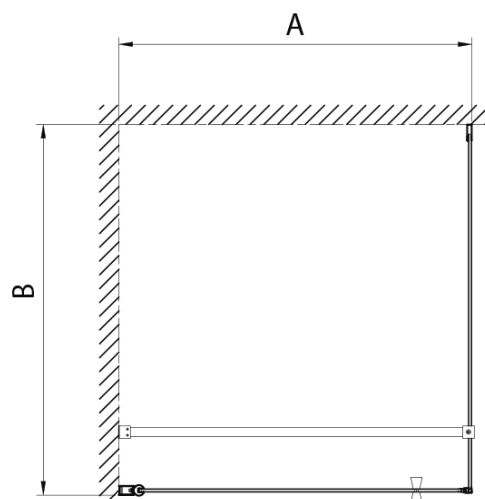

Produktový list

Objednací kód: **PT090-01**

PILOT čtvercový sprchový kout 900x900 mm, Brick sklo

PT + WI

PT070/PT080/PT090/PT100+WI070/WI080/WI090/WI100/WI110

model	A mm	B mm
PT070	667-687	
PT080	767-787	
PT090	867-887	
PT100	967-987	
WI070		690-705
WI080		790-805
WI090		890-905
WI100		990-1005
WI110		1090-1105