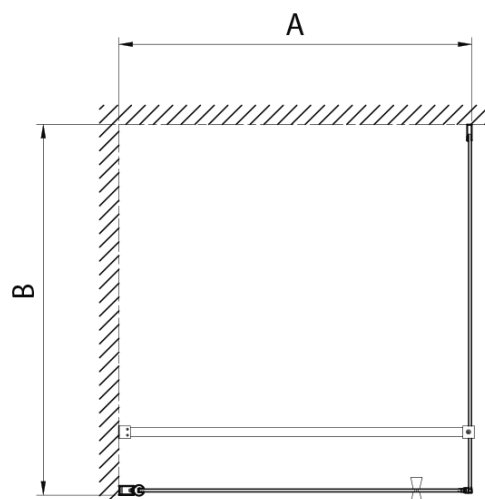

Produktový list

Objednací kód: **PT080-01**

PILOT čtvercový sprchový kout 800x800 mm, Brick sklo

PT + WI

PT070/PT080/PT090/PT100+WI070/WI080/WI090/WI100/WI110

model	A mm	B mm
PT070	667-687	
PT080	767-787	
PT090	867-887	
PT100	967-987	
WI070		690-705
WI080		790-805
WI090		890-905
WI100		990-1005
WI110		1090-1105