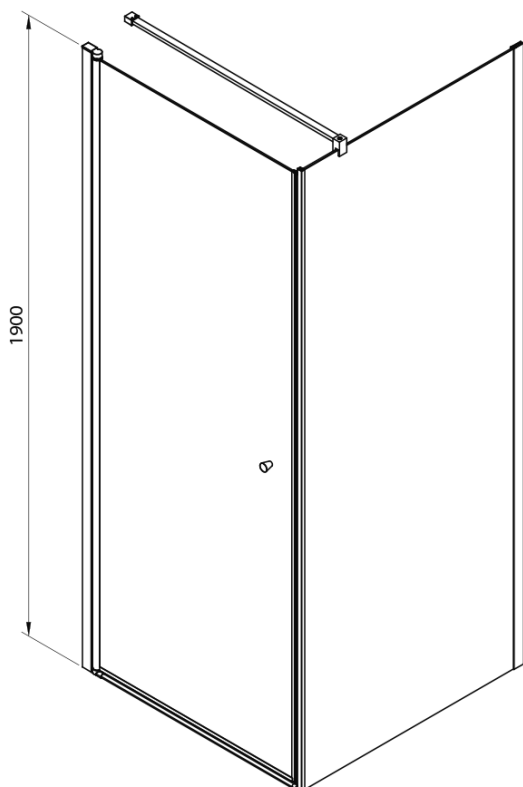

Produktový list

Objednací kód: **PT080-01**

PILOT čtvercový sprchový kout 800x800 mm, Brick sklo

PT + WI

PT070/PT080/PT090/PT100+WI070/WI080/WI090/WI100/WI110

model	A mm	B mm
PT070	667-687	
PT080	767-787	
PT090	867-887	
PT100	967-987	
WI070		690-705
WI080		790-805
WI090		890-905
WI100		990-1005
WI110		1090-1105