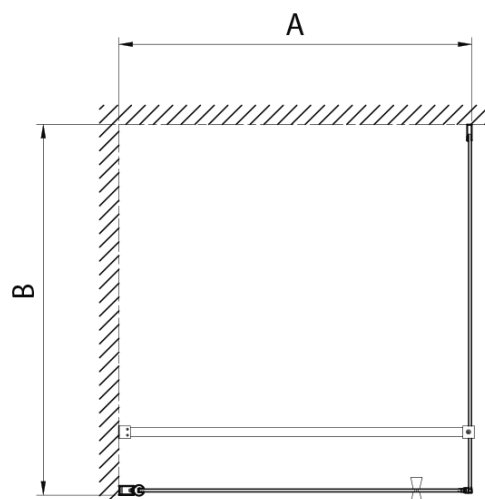

Produktový list

Objednací kód: **PT070-01**

PILOT čtvercový sprchový kout 700x700 mm, Brick sklo

PT + WI

PT070/PT080/PT090/PT100+WI070/WI080/WI090/WI100/WI110

model	A mm	B mm
PT070	667-687	
PT080	767-787	
PT090	867-887	
PT100	967-987	
WI070		690-705
WI080		790-805
WI090		890-905
WI100		990-1005
WI110		1090-1105