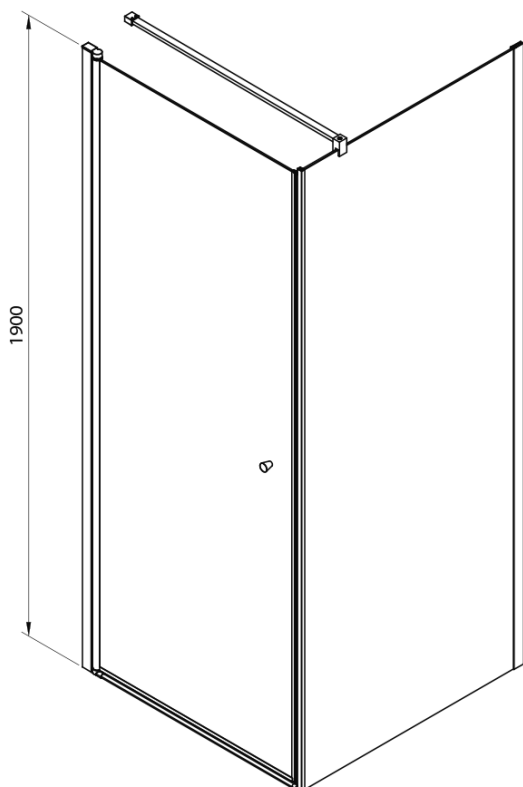

Produktový list

Objednací kód: **PT070-01**

PILOT čtvercový sprchový kout 700x700 mm, Brick sklo

PT + WI

PT070/PT080/PT090/PT100+WI070/WI080/WI090/WI100/WI110

model	A mm	B mm
PT070	667-687	
PT080	767-787	
PT090	867-887	
PT100	967-987	
WI070		690-705
WI080		790-805
WI090		890-905
WI100		990-1005
WI110		1090-1105