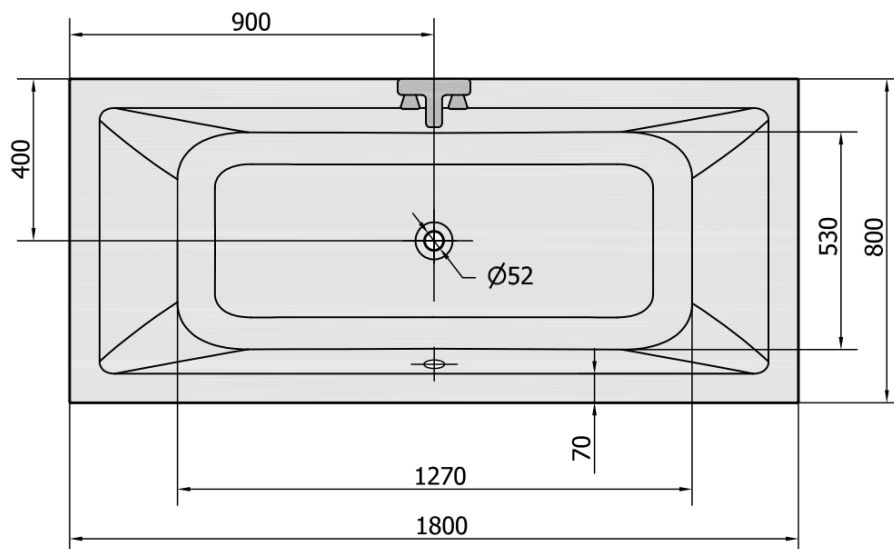

# Produktový list

Objednací kód: **71710.30**

**KRYSTA** obdélníková vana 180x80x39cm, šedá

VOLUME 249L