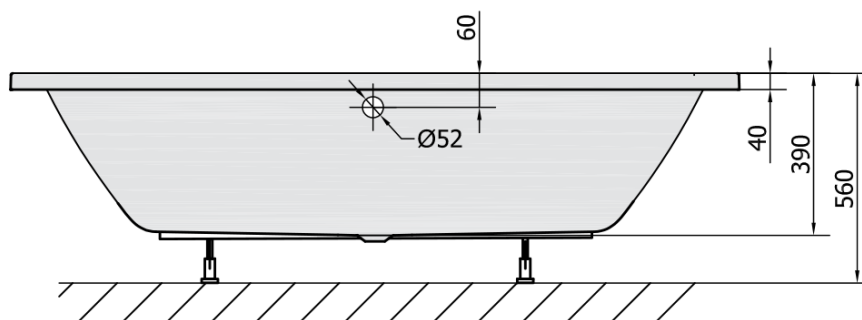

# Produktový list

Objednací kód: **71710.30**

**KRYSTA** obdélníková vana 180x80x39cm, šedá

VOLUME 249L