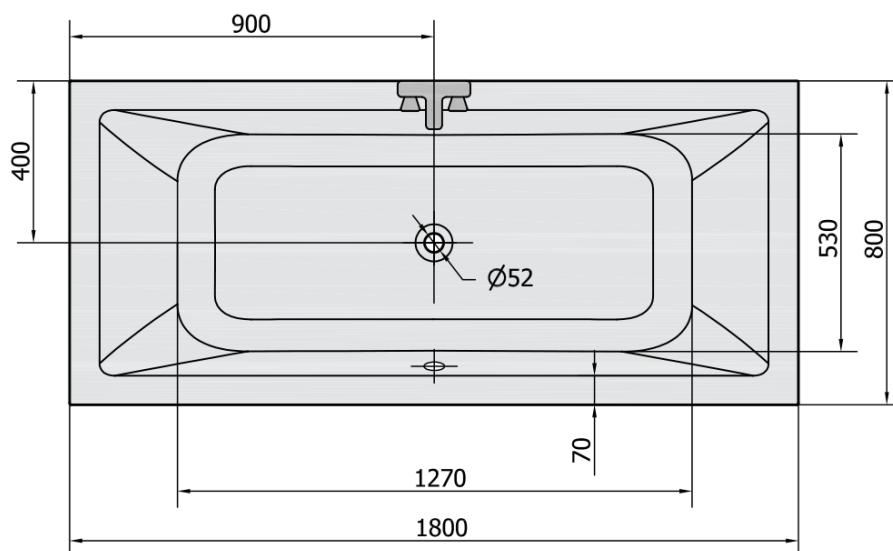

Produktový list

Objednací kód: **71710.21**

KRYSTA obdélníková vana 180x80x39cm, černá mat

VOLUME 249L