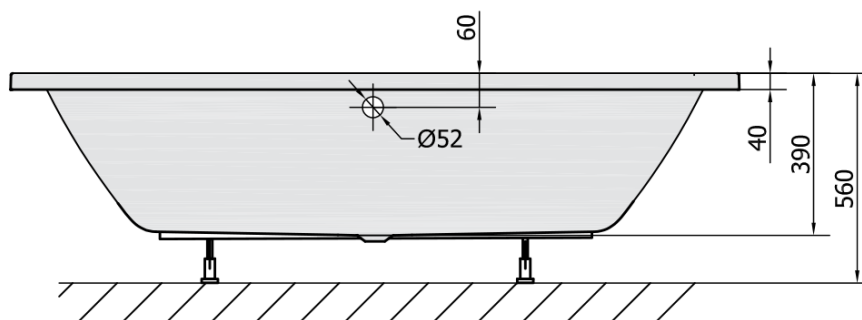

Produktový list

Objednací kód: **71710.11**

KRYSTA obdélníková vana 180x80x39cm, bílá mat

VOLUME 249L