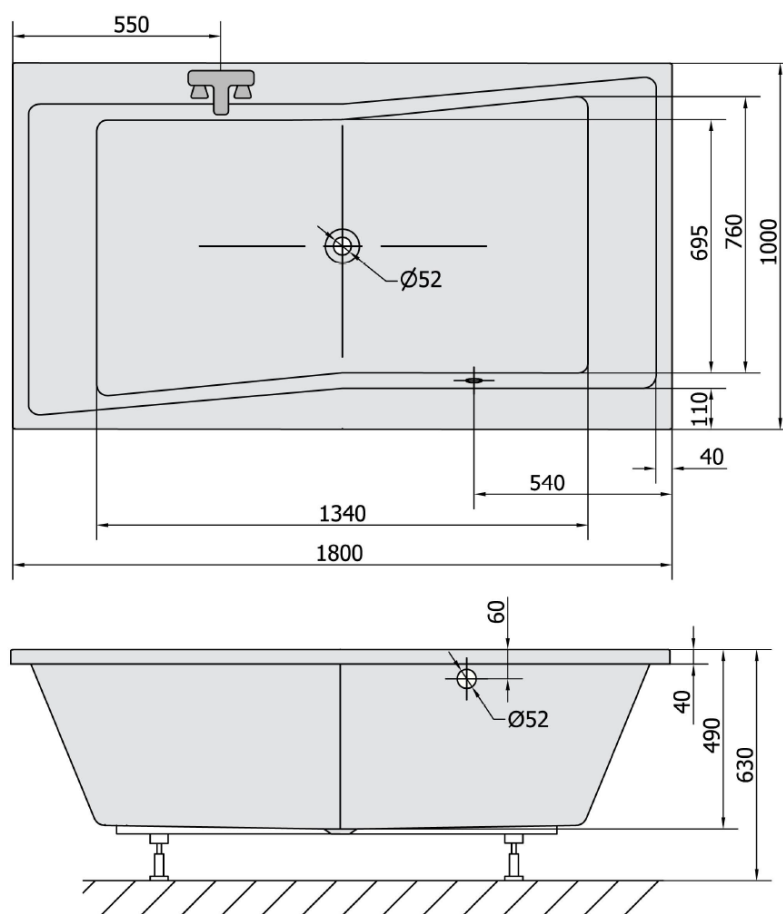

# Produktový list

Objednací kód: **78511.30**

**QUEST** obdélníková vana 180x100x49cm, šedá

VOLUME 447L