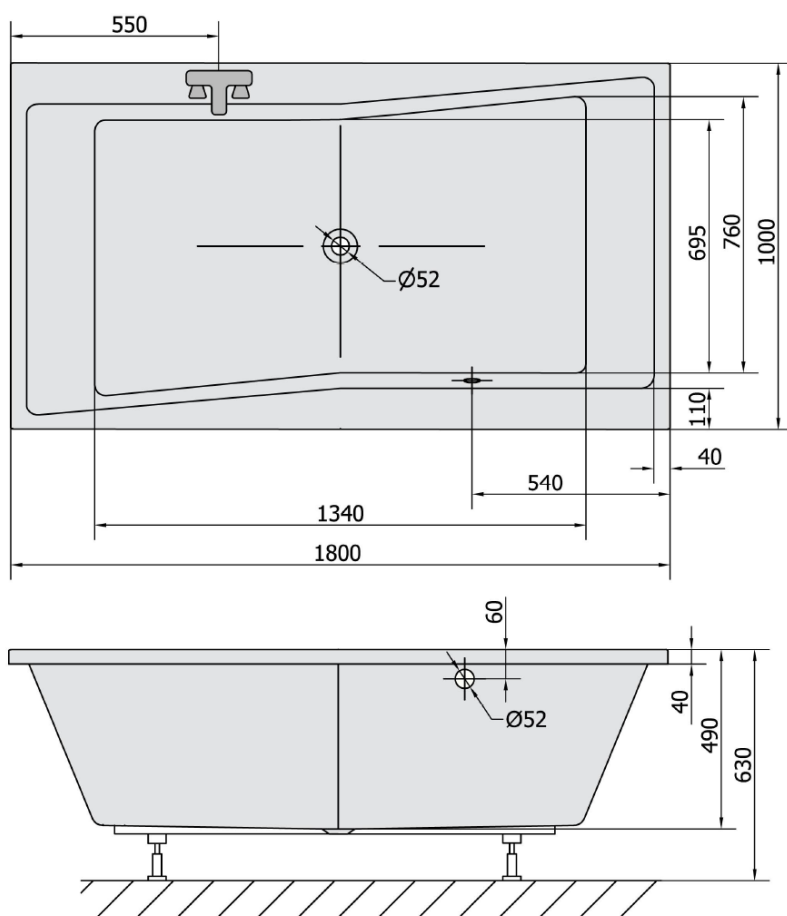

Produktový list

Objednací kód: **78511.11**

QUEST obdélníková vana 180x100x49cm, bílá mat

VOLUME 447L