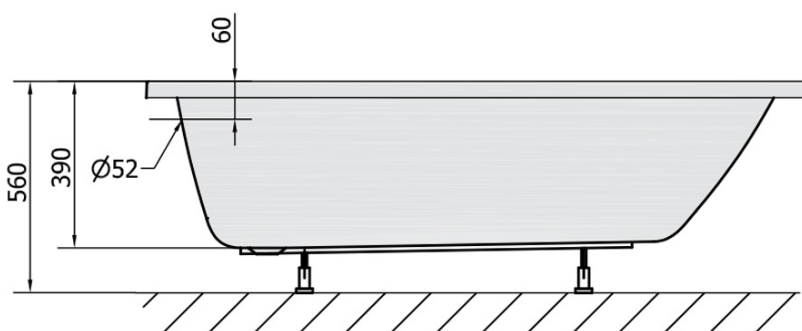

# Produktový list

Objednací kód: **71708.21**

**NOEMI obdélníková vana 170x70x39cm, černá mat**

VOLUME 197L