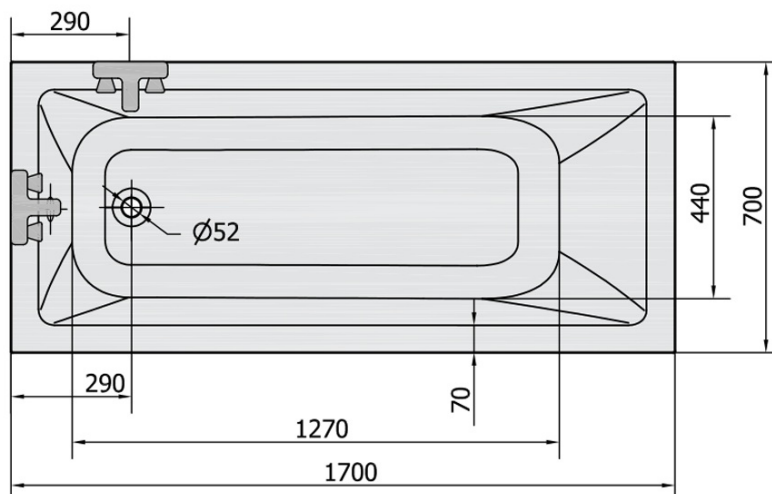

Produktový list

Objednací kód: **71708.11**

NOEMI obdélníková vana 170x70x39cm, bílá mat

VOLUME 197L