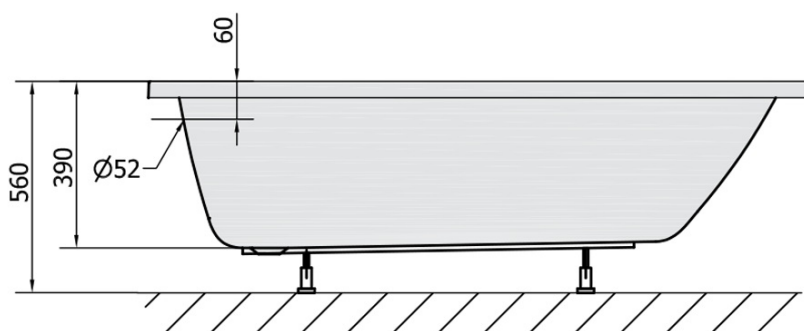

Produktový list

Objednací kód: **71708.11**

NOEMI obdélníková vana 170x70x39cm, bílá mat

VOLUME 197L