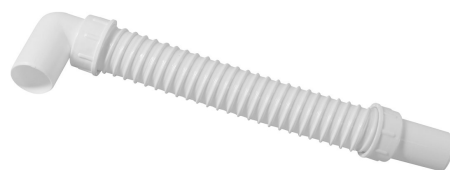

# Produktový list

Objednací kód: **71725**

Odpadní flexi-zkracovatelné dopojení, L-100 cm, koleno  
40/40 mm

E-E ( 1:1 )