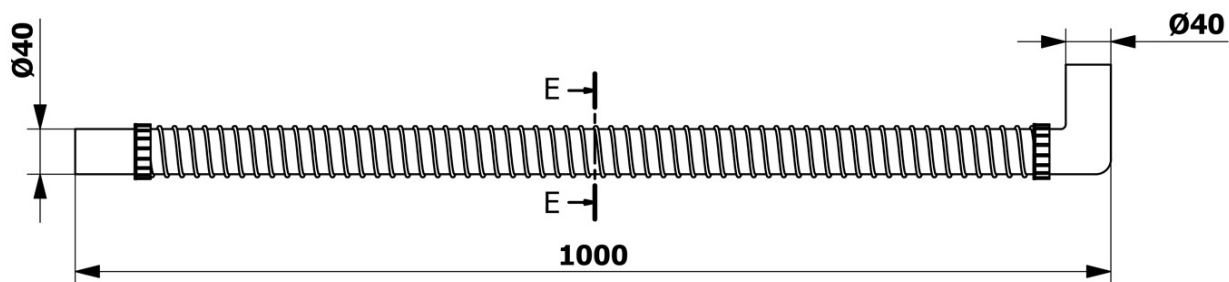

# Produktový list

Objednací kód: **71725**

Odpadní flexi-zkracovatelné dopojení, L-100 cm, koleno  
40/40 mm

E-E ( 1:1 )