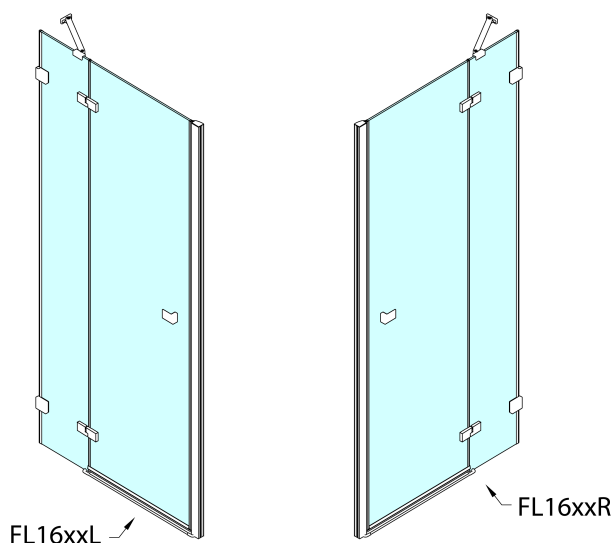

Produktový list

Objednací kód: **FL1612R**

FORTIS EDGE sprchové dveře do niky 1200mm, čiré sklo, pravé

	A (mm)	B (mm)
FL1680	790-805	≈ 190
FL1690	890-905	≈ 290
FL1610	990-1005	≈ 390
FL1611	1090-1105	≈ 490
FL1612	1190-1205	≈ 590

CZ: Stavební připravenost pro montáž na dlažbu kóty A= vzdálenost mezi zdmi.

EN: Construction readiness for floor mounting dimension A= distance between walls.