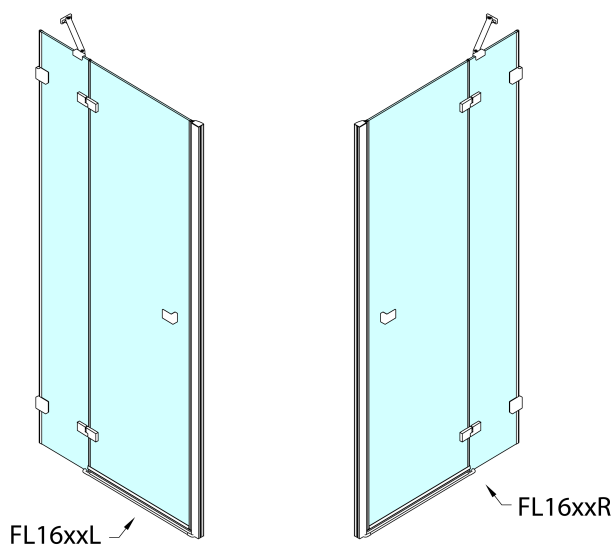

Produktový list

Objednací kód: **FL1612L**

FORTIS EDGE sprchové dveře do niky 1200mm, čiré sklo, levé

	A (mm)	B (mm)
FL1680	790-805	≈ 190
FL1690	890-905	≈ 290
FL1610	990-1005	≈ 390
FL1611	1090-1105	≈ 490
FL1612	1190-1205	≈ 590

CZ: Stavební připravenost pro montáž na dlažbu kóty A= vzdálenost mezi zdmi.

EN: Construction readiness for floor mounting dimension A= distance between walls.