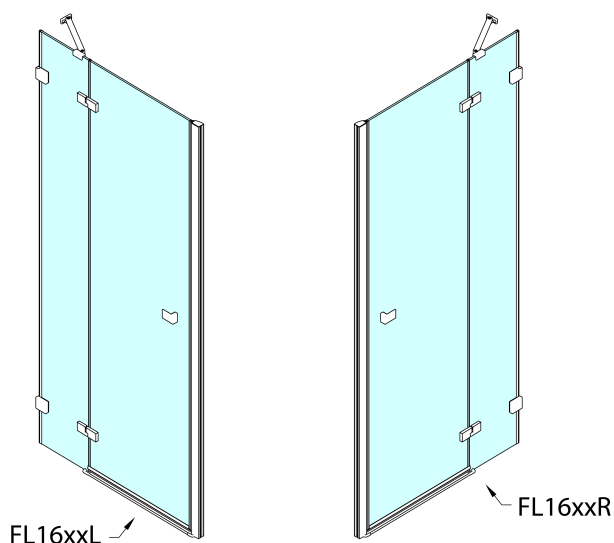

Produktový list

Objednací kód: **FL1611L**

FORTIS EDGE sprchové dveře do niky 1100mm, čiré sklo, levé

	A (mm)	B (mm)
FL1680	790-805	≈ 190
FL1690	890-905	≈ 290
FL1610	990-1005	≈ 390
FL1611	1090-1105	≈ 490
FL1612	1190-1205	≈ 590

CZ: Stavební připravenost pro montáž na dlažbu kóty A= vzdálenost mezi zdmi.

EN: Construction readiness for floor mounting dimension A= distance between walls.