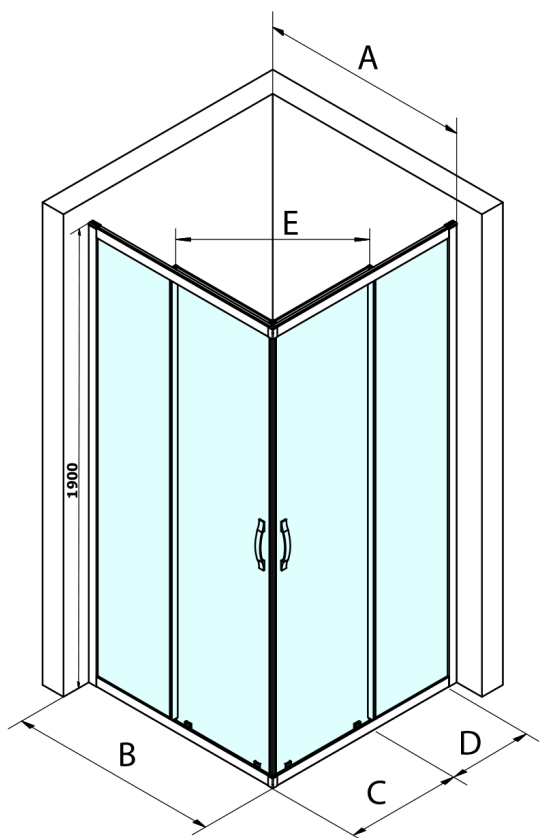

Produktový list

Objednací kód: **GS2111-04**

SIGMA SIMPLY obdélníkový sprchový kout 1100x800 mm,
L/P varianta, rohový vstup, čiré sklo

MODEL	A	B	C	D	E
GS2180	780-800	800	410	315	432
GS2190	880-900	900	460	365	503
GS2110	980-1000	1000	510	415	570
GS2111	1080-1100	1100	560	515	570
GS2112	1180-1200	1200	610	615	570
GS2480	780-800	800	410	315	432
GS2490	880-900	900	460	365	503
GS2410	980-1000	1000	510	415	570

Size	E
1200x1100	570
1200x1000	570
1200x900	538
1200x800	503
1100x1000	570
1100x800	503
1100x900	538
1000x900	538
1000x800	503
900x800	468