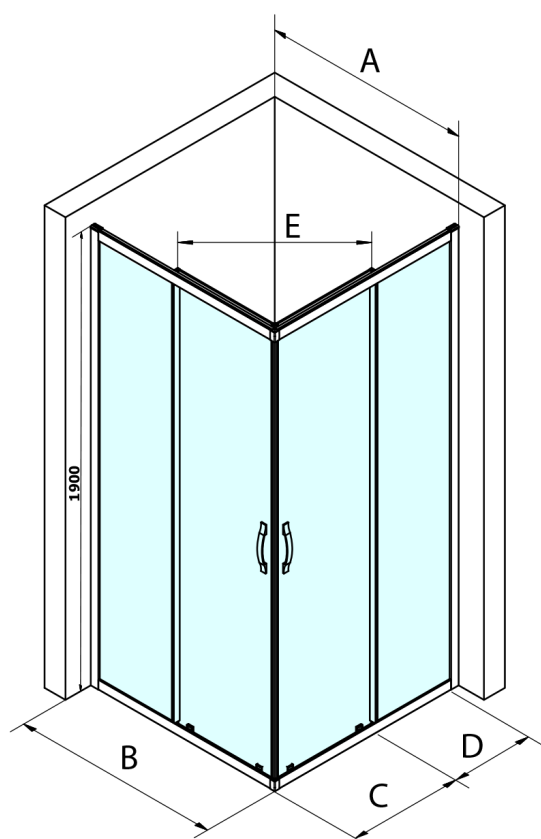

Produktový list

Objednací kód: **GS2111-03**

SIGMA SIMPLY obdélníkový sprchový kout 1100x900 mm,
L/P varianta, rohový vstup, čiré sklo

MODEL	A	B	C	D	E
GS2180	780-800	800	410	315	432
GS2190	880-900	900	460	365	503
GS2110	980-1000	1000	510	415	570
GS2111	1080-1100	1100	560	515	570
GS2112	1180-1200	1200	610	615	570
GS2480	780-800	800	410	315	432
GS2490	880-900	900	460	365	503
GS2410	980-1000	1000	510	415	570

Size	E
1200x1100	570
1200x1000	570
1200x900	538
1200x800	503
1100x1000	570
1100x800	503
1100x900	538
1000x900	538
1000x800	503
900x800	468