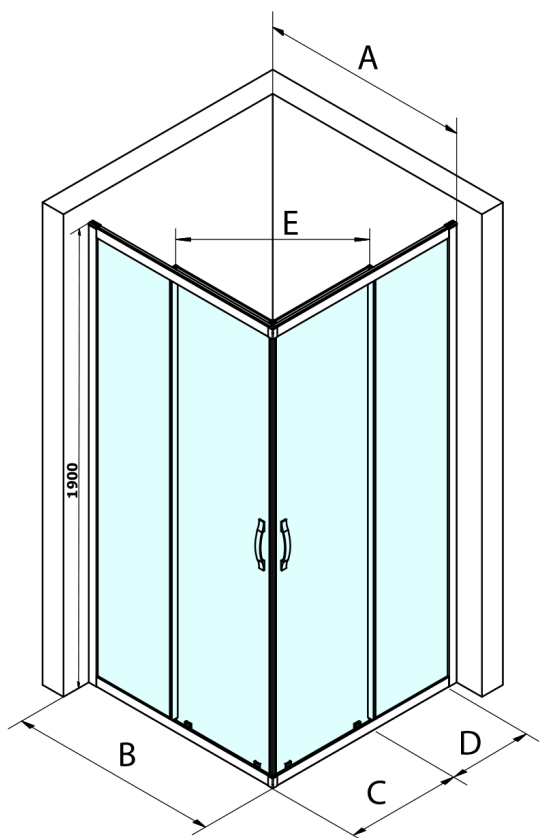

Produktový list

Objednací kód: **GS2111-02**

SIGMA SIMPLY obdélníkový sprchový kout 1100x1000 mm, L/P varianta, rohový vstup, čiré sklo

MODEL	A	B	C	D	E
GS2180	780-800	800	410	315	432
GS2190	880-900	900	460	365	503
GS2110	980-1000	1000	510	415	570
GS2111	1080-1100	1100	560	515	570
GS2112	1180-1200	1200	610	615	570
GS2480	780-800	800	410	315	432
GS2490	880-900	900	460	365	503
GS2410	980-1000	1000	510	415	570

Size	E
1200x1100	570
1200x1000	570
1200x900	538
1200x800	503
1100x1000	570
1100x800	503
1100x900	538
1000x900	538
1000x800	503
900x800	468