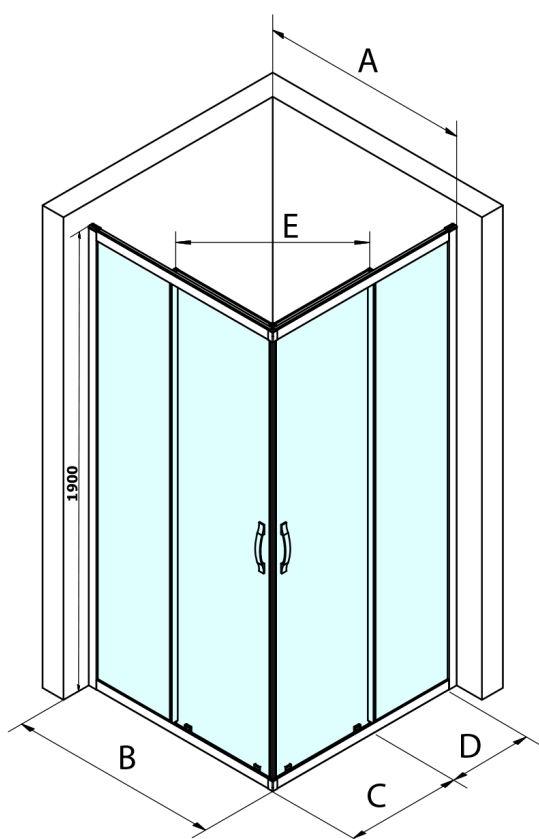

Produktový list

Objednací kód: **GS2111-01**

SIGMA SIMPLY čtvercový sprchový kout 1100x1100 mm,
rohový vstup, čiré sklo

MODEL	A	B	C	D	E
GS2180	780-800	800	410	315	432
GS2190	880-900	900	460	365	503
GS2110	980-1000	1000	510	415	570
GS2111	1080-1100	1100	560	515	570
GS2112	1180-1200	1200	610	615	570
GS2480	780-800	800	410	315	432
GS2490	880-900	900	460	365	503
GS2410	980-1000	1000	510	415	570

Size	E
1200x1100	570
1200x1000	570
1200x900	538
1200x800	503
1100x1000	570
1100x800	503
1100x900	538
1000x900	538
1000x800	503
900x800	468