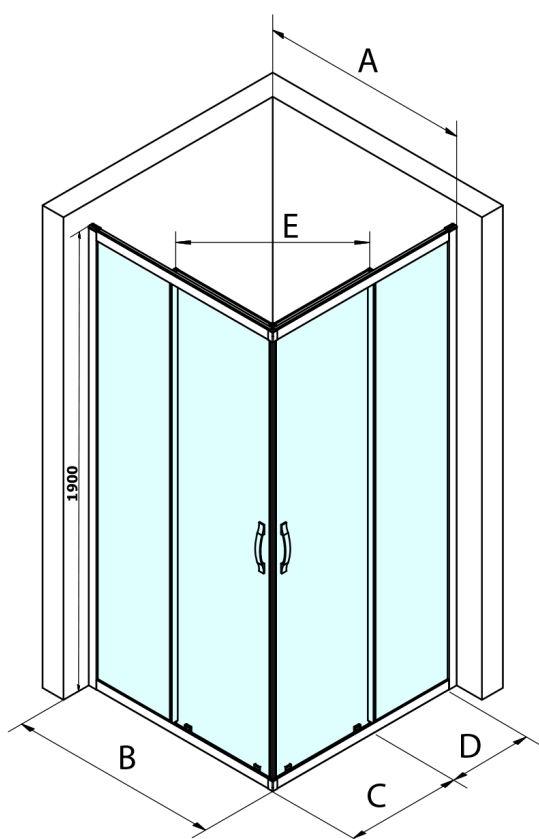

Produktový list

Objednací kód: **GS2112-05**

SIGMA SIMPLY obdélníkový sprchový kout 1200x800 mm,
L/P varianta, rohový vstup, čiré sklo

MODEL	A	B	C	D	E
GS2180	780-800	800	410	315	432
GS2190	880-900	900	460	365	503
GS2110	980-1000	1000	510	415	570
GS2111	1080-1100	1100	560	515	570
GS2112	1180-1200	1200	610	615	570
GS2480	780-800	800	410	315	432
GS2490	880-900	900	460	365	503
GS2410	980-1000	1000	510	415	570

Size	E
1200x1100	570
1200x1000	570
1200x900	538
1200x800	503
1100x1000	570
1100x800	503
1100x900	538
1000x900	538
1000x800	503
900x800	468