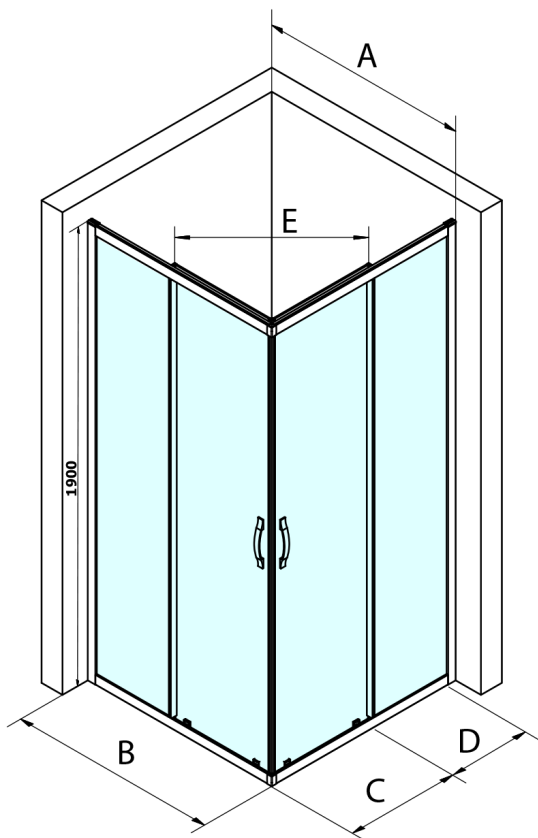

Produktový list

Objednací kód: **GS2112-04**

SIGMA SIMPLY obdélníkový sprchový kout 1200x900 mm,
L/P varianta, rohový vstup, čiré sklo

MODEL	A	B	C	D	E
GS2180	780-800	800	410	315	432
GS2190	880-900	900	460	365	503
GS2110	980-1000	1000	510	415	570
GS2111	1080-1100	1100	560	515	570
GS2112	1180-1200	1200	610	615	570
GS2480	780-800	800	410	315	432
GS2490	880-900	900	460	365	503
GS2410	980-1000	1000	510	415	570

Size	E
1200x1100	570
1200x1000	570
1200x900	538
1200x800	503
1100x1000	570
1100x800	503
1100x900	538
1000x900	538
1000x800	503
900x800	468