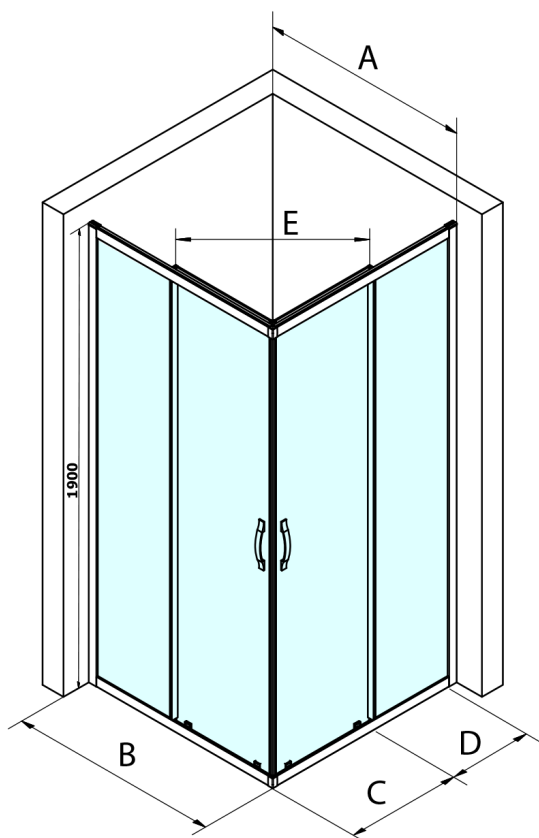

Produktový list

Objednací kód: **GS2112-02**

SIGMA SIMPLY obdélníkový sprchový kout 1200x1100 mm, L/P varianta, rohový vstup, čiré sklo

MODEL	A	B	C	D	E
GS2180	780-800	800	410	315	432
GS2190	880-900	900	460	365	503
GS2110	980-1000	1000	510	415	570
GS2111	1080-1100	1100	560	515	570
GS2112	1180-1200	1200	610	615	570
GS2480	780-800	800	410	315	432
GS2490	880-900	900	460	365	503
GS2410	980-1000	1000	510	415	570

Size	E
1200x1100	570
1200x1000	570
1200x900	538
1200x800	503
1100x1000	570
1100x800	503
1100x900	538
1000x900	538
1000x800	503
900x800	468