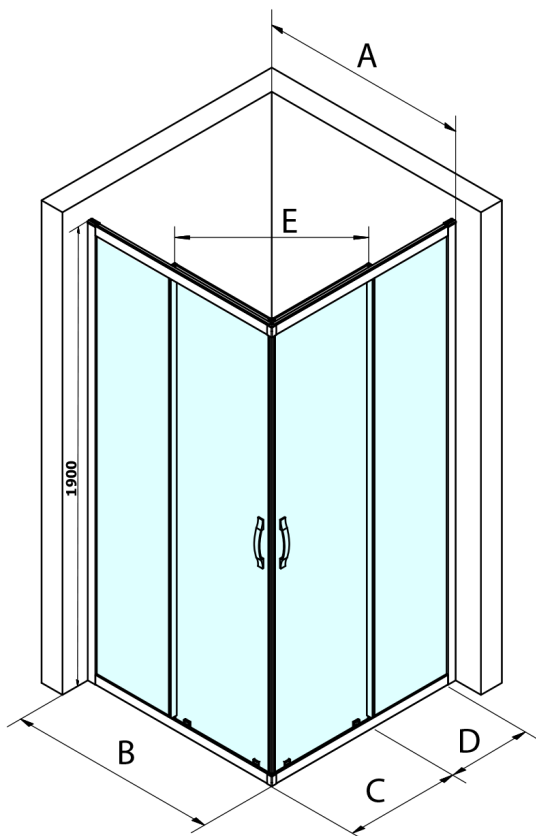

Produktový list

Objednací kód: **GS2111B-04**

SIGMA SIMPLY BLACK obdélníkový sprchový kout
1100x800 mm, L/P varianta, rohový vstup, čiré sklo

MODEL	A	B	C	D	E
GS2180B	780-800	800	410	315	432
GS2190B	880-900	900	460	365	503
GS2110B	980-1000	1000	510	415	570
GS2111B	1080-1100	1100	560	515	570
GS2112B	1180-1200	1200	610	615	570
GS2480B	780-800	800	410	315	432
GS2490B	880-900	900	460	365	503
GS2410B	980-1000	1000	510	415	570

Size	E
1200x1100	570
1200x1000	570
1200x900	538
1200x800	503
1100x1000	570
1100x800	503
1100x900	538
1000x900	538
1000x800	503
900x800	468