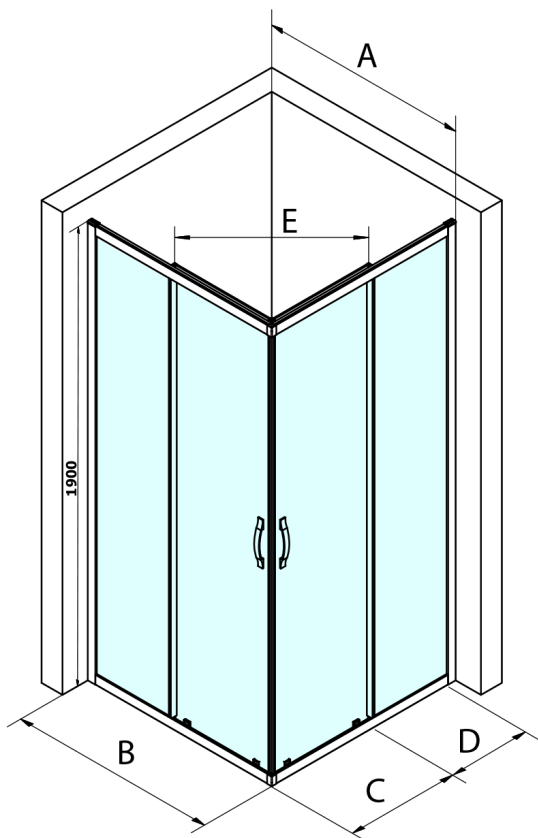

# Produktový list

Objednací kód: **GS2111B-03**

**SIGMA SIMPLY BLACK** obdélníkový sprchový kout  
1100x900 mm, L/P varianta, rohový vstup, čiré sklo

MODEL	A	B	C	D	E
GS2180B	780-800	800	410	315	432
GS2190B	880-900	900	460	365	503
GS2110B	980-1000	1000	510	415	570
GS2111B	1080-1100	1100	560	515	570
GS2112B	1180-1200	1200	610	615	570
GS2480B	780-800	800	410	315	432
GS2490B	880-900	900	460	365	503
GS2410B	980-1000	1000	510	415	570

Size	E
1200x1100	570
1200x1000	570
1200x900	538
1200x800	503
1100x1000	570
1100x800	503
1100x900	538
1000x900	538
1000x800	503
900x800	468