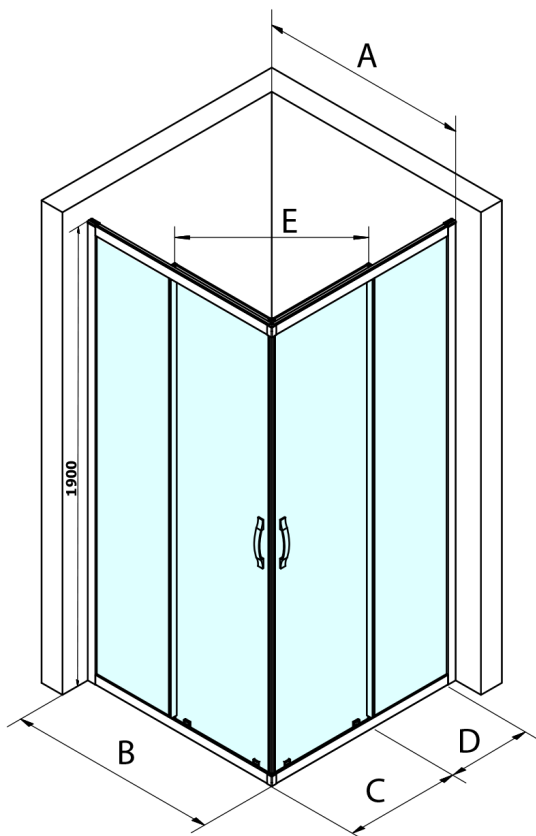

# Produktový list

Objednací kód: **GS2111B-02**

**SIGMA SIMPLY BLACK** obdélníkový sprchový kout  
1100x1000 mm, L/P varianta, rohový vstup, čiré sklo

MODEL	A	B	C	D	E
GS2180B	780-800	800	410	315	432
GS2190B	880-900	900	460	365	503
GS2110B	980-1000	1000	510	415	570
GS2111B	1080-1100	1100	560	515	570
GS2112B	1180-1200	1200	610	615	570
GS2480B	780-800	800	410	315	432
GS2490B	880-900	900	460	365	503
GS2410B	980-1000	1000	510	415	570

Size	E
1200x1100	570
1200x1000	570
1200x900	538
1200x800	503
1100x1000	570
1100x800	503
1100x900	538
1000x900	538
1000x800	503
900x800	468