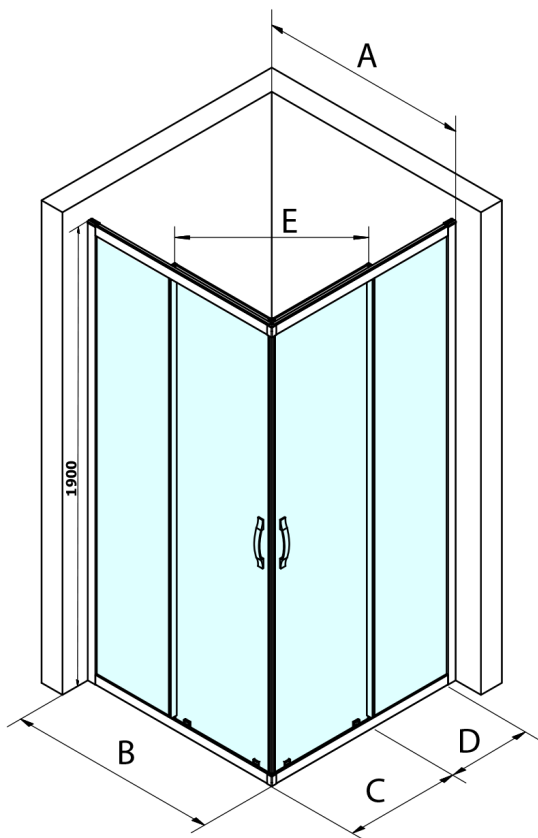

Produktový list

Objednací kód: **GS2111B-01**

SIGMA SIMPLY BLACK čtvercový sprchový kout 1100x1100 mm, rohový vstup, čiré sklo

MODEL	A	B	C	D	E
GS2180B	780-800	800	410	315	432
GS2190B	880-900	900	460	365	503
GS2110B	980-1000	1000	510	415	570
GS2111B	1080-1100	1100	560	515	570
GS2112B	1180-1200	1200	610	615	570
GS2480B	780-800	800	410	315	432
GS2490B	880-900	900	460	365	503
GS2410B	980-1000	1000	510	415	570

Size	E
1200x1100	570
1200x1000	570
1200x900	538
1200x800	503
1100x1000	570
1100x800	503
1100x900	538
1000x900	538
1000x800	503
900x800	468