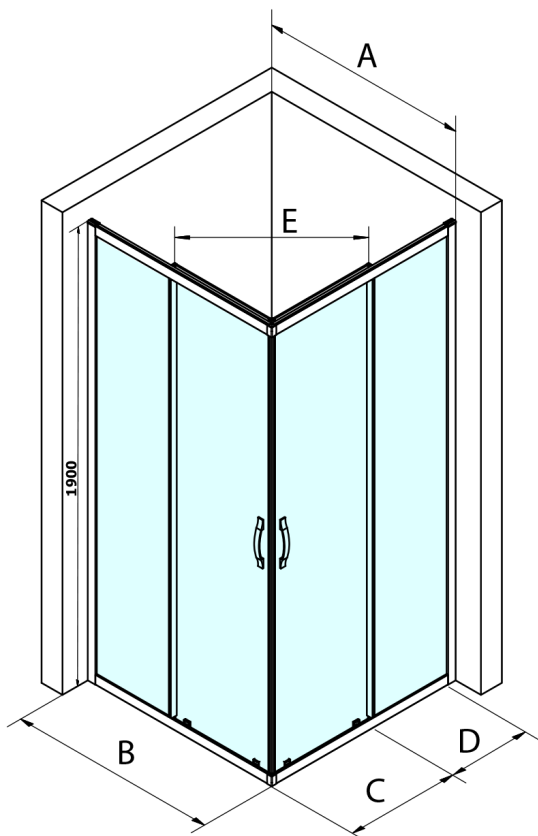

Produktový list

Objednací kód: **GS2112B-05**

SIGMA SIMPLY BLACK obdélníkový sprchový kout
1200x800 mm, L/P varianta, rohový vstup, čiré sklo

MODEL	A	B	C	D	E
GS2180B	780-800	800	410	315	432
GS2190B	880-900	900	460	365	503
GS2110B	980-1000	1000	510	415	570
GS2111B	1080-1100	1100	560	515	570
GS2112B	1180-1200	1200	610	615	570
GS2480B	780-800	800	410	315	432
GS2490B	880-900	900	460	365	503
GS2410B	980-1000	1000	510	415	570

Size	E
1200x1100	570
1200x1000	570
1200x900	538
1200x800	503
1100x1000	570
1100x800	503
1100x900	538
1000x900	538
1000x800	503
900x800	468